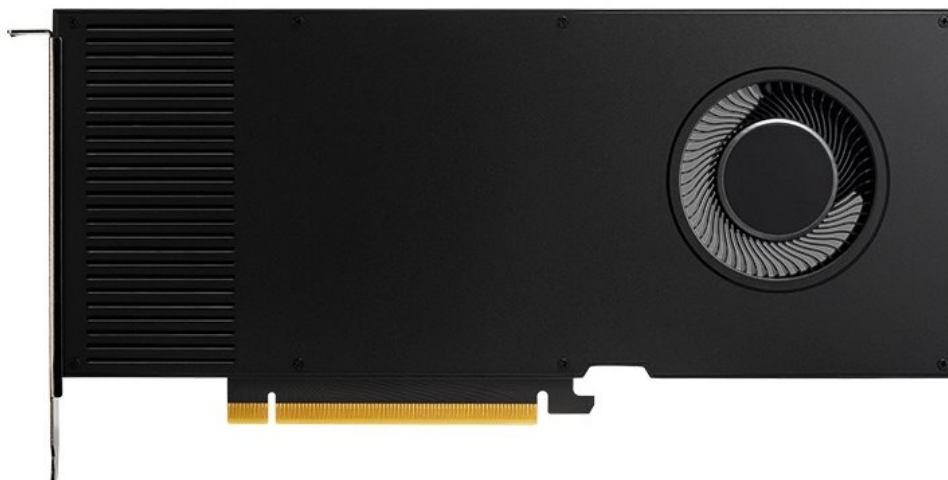

PNY NVIDIA RTX A4000 16GB

| | |
|--------------|---|
| Cena celkem: | 25 543 Kč (bez DPH: 21 110 Kč) |
| Běžná cena: | 28 097 Kč |
| Ušetříte: | 2 554 Kč |
| Kód zboží: | VGPNY2038 |
| Part No.: | VCNRTXA4000-SB |
| Záruka: | 36 měs. |
| Stav: | Nové zboží |

Popis

PNY NVIDIA RTX A4000 - zažijte výkon aplikací naplno

Grafická karta PNY NVIDIA RTX A4000 s novou architekturou **NVIDIA Ampere** je navržena pro všechny profesionály napříč obory. NVIDIA Ampere přináší **vylepšený Ray-Tracing** v reálném čase, rychlejší umělou inteligenci a pokročilé grafické a výpočetní funkce, které usnadní činnost všem **tvůrcům, designérům, inženýrům a vědcům**. Technologii **RTX** podporuje postupně stále více a více profesionálních aplikací, zvyšuje se flexibilita využití a také akcelerace daného softwaru.

Kromě vyššího výkonu a rychlosti disponuje grafická karta PNY NVIDIA RTX A4000 **16 GB grafické paměti typu GDDR6**, které zvládnou každý úkol bez omezení. Grafická karta PNY NVIDIA RTX A4000 disponuje **RT jádry** pro zrychlení vykreslování obsahu ve fotorealistické kvalitě a **až 2x rychleji než předchozí generace**. **Tensor jádra** urychlují pracovní postupy, zlepšují AI a celkovou činnost.

DisplayPort s Audio

HDCP 2.2

Shader Model 5.1

OpenGL 4.6

DirectX 12

Vulkan 1.2

Max rozlišení - 7680 x 4320

Podpora DisplayPort 1.4