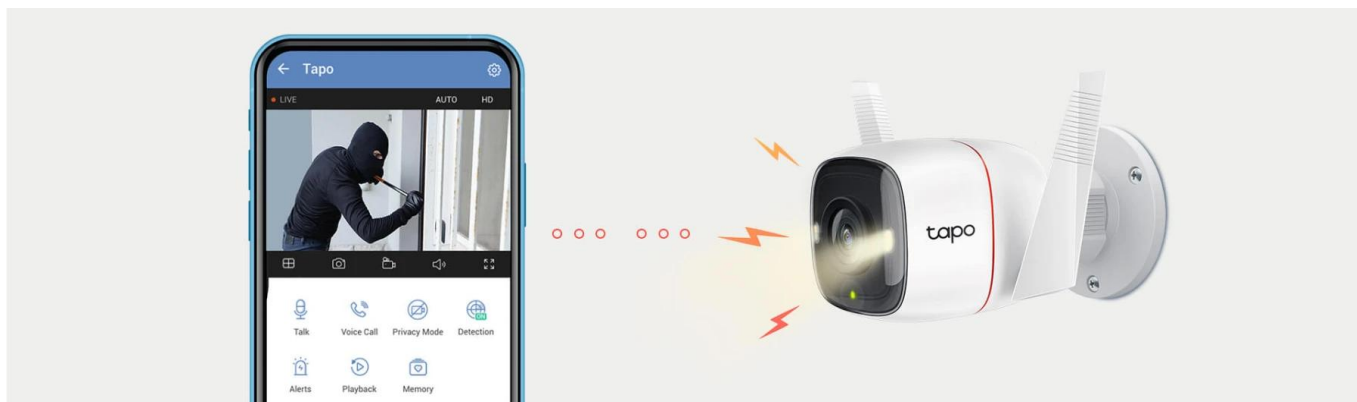

### TP-Link Tapo C320WS - venkovní bezpečnostní Wi-Fi kamera s plnobarevným obrazem i v noci

- **Technologie 2K QHD** - Zaznamenává křišťálově čistý obraz v rozlišení 2560 × 1440
- **Kabelová nebo bezdrátová síť** - Připojení přes ethernet nebo Wi-Fi pro flexibilní instalaci
- **Plnobarevné noční vidění** - Zobrazuje barevný obraz dokonce i v noci
- **Noční vidění s technologií Starlight** - Snímač s vysokou citlivostí zachycuje obraz ve vyšší kvalitě i za špatných světelných podmínek
- **Detekce pohybu a upozornění** - Dostáváte upozornění, jakmile kamera zaznamená pohyb
- **Zvukový a světelný alarm** - Aktivace světelných a zvukových efektů na odrazení nevíтанých návštěvníků
- **Obousměrný zvuk** - Umožňuje komunikaci pomocí integrovaného mikrofону a reproduktoru
- **Bezpečné úložiště** - Místní uložení až 256 GB videa v rozlišení 2K QHD na kartu microSD
- **Hlasové ovládání** - Podporuje služby Google Assistant a Amazon Alexa
- **Chytré akce** - Vytvářejte inteligentní automatizace pomocí aplikace Tapo

### Živé plnobarevné zobrazení i za temných nocí

Na rozdíl od černobílého obrazu běžných kamer je kamera Tapo C320WS vybavena snímačem s vysokým rozlišením a světelností, které zachycují širší spektrum barev i za velmi špatných světelných podmínek.

### Velmi hlasitý zvukový alarm

Vestavěnou sirénu můžete spustit za účelem odstrašení. Zvukový alarm může rovněž automaticky spolupracovat s různými detekcemi pohybu a aktivovat se při zjištění neoprávněné aktivity.

### Speciální aplikace Tapo

Živé zobrazení, přehrávání záznamů, ukládání videoklipů a konfigurace – to vše v jedné přehledné aplikaci. Stáhněte si aplikaci Tapo, zapněte kameru a připojte ji podle jednoduchého průvodce v aplikaci.