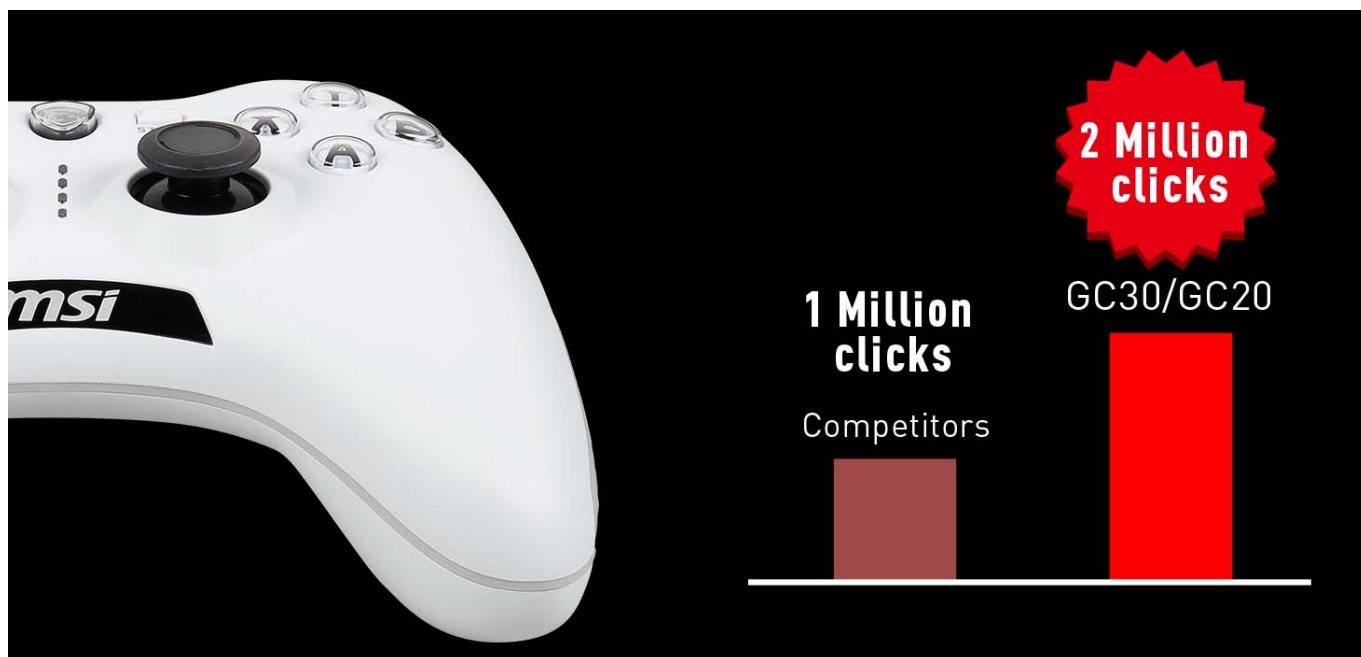

Drátový herní ovladač MSI Force GC20 V2 pro PC, PS3 nebo Android. Je navržen pro mimořádně přesný a hladký pohyb. **Analogové páčky z řady Force GC** zajišťují efektivní a plynulý pohyb, ať už se klikujete ve zběsilých přestřelkách, nebo se tiše plížíte za zády nepřátel.

Precizní pohyb oceníte také při řízení vozů nebo ve sportovních hrách. V porovnání s jinými ovladači se modelová řada Force GC vyznačuje přítomností mimořádně odolných spínačů s **životností až 2 miliony stisknutí**. Ovladač je uvnitř osazen **duálním vibračním motorkem pro haptickou zpětnou vazbu** a ještě intenzivnější zážitky z hraní.

MSI Force GC20 V2

Pro optimální herní zážitek nabízí herní ovladač **osmisměrový D-pad s vyměnitelným kovovým krytem**, který na místě drží díky prémiovému magnetickému designu. V závislosti na typu hry můžete snadno vybrat preferovaný povrch. Vhodnou přílohou budou i **pryžové boční rukojeti** na obou držadlech k zajištění pevného úchopu. Gamepad je vybaven **duálním vibračním motorem**. Ovladač lze připojit pomocí přiloženého 2 m dlouhého USB kabelu. Součástí balení je také **30 cm dlouhý OTG kabel** pro připojení k zařízením Android.