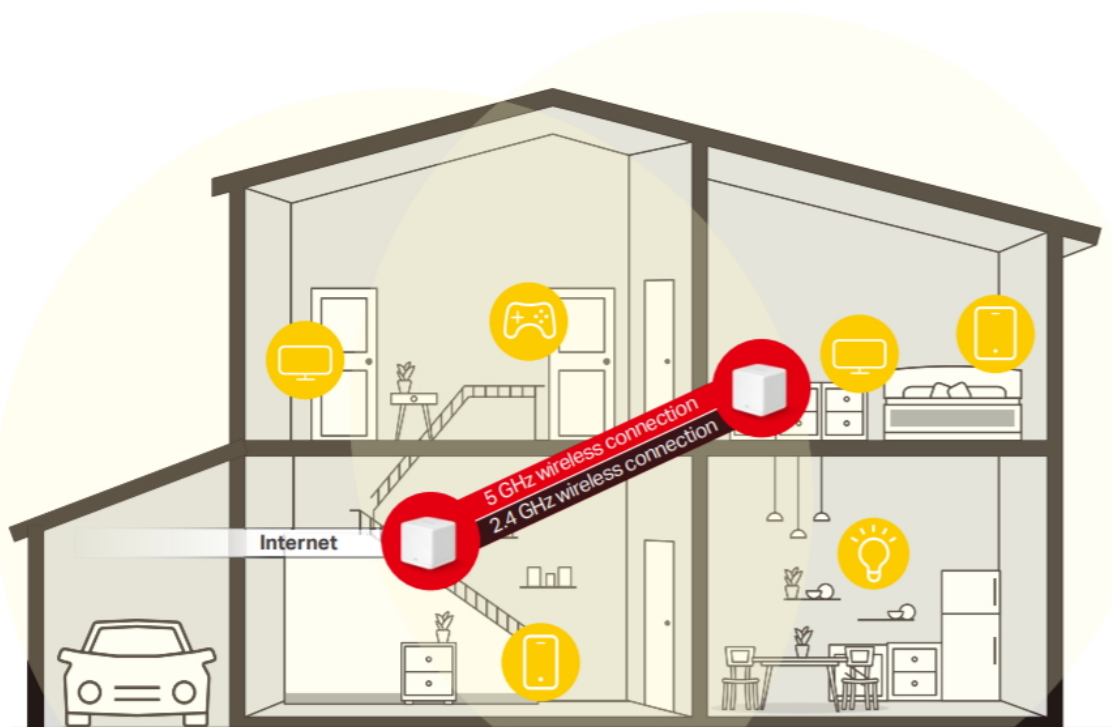

Halo funguje jako unifikovaný systém, který poskytuje **dostatečné pokrytí signálem Wi-Fi** v každé části vašeho domova. Mercusys Mesh Technology poskytuje neuvěřitelně **rychlý a stabilní zážitek** z připojení. Zařízení se automaticky připojí k vysílači s nejsilnějším signálem a s nejvyšší kapacitou. Už **žádné čekání** při načítání a ukládání do mezipaměti při pohybu v domácnosti!

Jednotky poskytují díky integrovaným anténám a duální technologii Wi-Fi rychlost přenosu **až 400 Mb/s** pro pásmo 2,4 GHz a **až 867 Mb/s** pro pásmo 5 GHz. Třikrát vyšší propustnost díky technologii **802.11ac**, ve srovnání s předchozí generací Wi-Fi sítí, umožňuje udržet všechna vaše zařízení připojená při zachování maximální možné propustnosti. Pokud dojde k poruše jednotky v celém systému a dojde tak k odpojení dalšího vysílače od sítě, sama se okamžitě snaží vyhledat vhodnou náhradu, aby nedošlo k výpadku pokrytí. Pokud potřebujete pokrytí ještě rozšířit, stačí jednoduše dokoupit další jednotky.

Balení obsahuje **2 jednotky**.

Coverage up to **2,800 ft²**

True **Seamless Roaming**
Eliminates WiFi Dead-Zones

Smooth Streaming in Every Corner
Covers up to 2,800 ft² and eliminates WiFi dead zones

Connects up to **100 Devices**

Halo H30G
Fill Your Home with Mesh Wi-Fi

Non-Stop Entertainment 1.3 Gbps
Dual Band WiFi

MERCUSYS APP
Makes Setup Quick

Apartment Multi-Story House Ranch-Style House
Fits Any Type of Home

ZÁKLADNÍ SPECIFIKACE