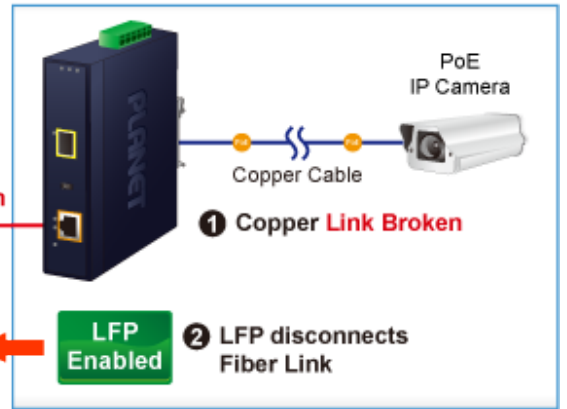

PLANET IGTP-802TS

Cena celkem:	4 664 Kč (bez DPH: 3 855 Kč)
Běžná cena:	5 131 Kč
Ušetříte:	466 Kč
Kód zboží:	NETPLA2409
Part No.:	IGTP-802TS
Záruka:	60 měs.
Stav:	Nové zboží

Popis

PLANET IGTP-802TS

Průmyslový konvertor kombinuje ethernetovou konverzi **1000Base-LX na 10/100/1000Base-T** s PoE+ injektorem 802.3at s výkonem **až 30 W** pro levné a efektivní rozšíření sítě. K dispozici je **jeden port SC (1000Base-X, singlemode, dosah až 20 km)** pro potřeby vaší sítě. Konvertor nabízí časově úsporné a cenově efektivní řešení pro uživatele a systémové integrátory, kteří rychle transformují svá sériová zařízení do sítě Ethernet bez nutnosti výměny stávajících sériových zařízení a softwarového systému.

Široký rozsah provozní teploty umožňuje umístit zařízení v téměř jakémkoliv obtížném prostředí. Kompaktní kovové pouzdro s krytím **IP30**, umožňuje montáž na lištu DIN, nebo na stěnu pro efektivní využití prostoru skříně. Napájení poskytuje integrovaný redundantní zdroj se širokým rozsahem napětí **DC 12-48 V / AC 24 V**, který je ideální pro provoz s vysokorychlostními aplikacemi vyžadujícími duální nebo záložní napájení.

Ochrana: ESD do 6 kV

Provozní teplota: -40 až 75 °C

Rozměry: 135 x 87 x 32 mm

Hmotnost: 416 g

Lze instalovat do šasi: ne

Remote Link Normal

Remote Link Broken

3 Fiber Link Down

-  1000BASE-SX/LX Fiber Optic
-  1000BASE-T UTP
-  1000BASE-T UTP with PoE