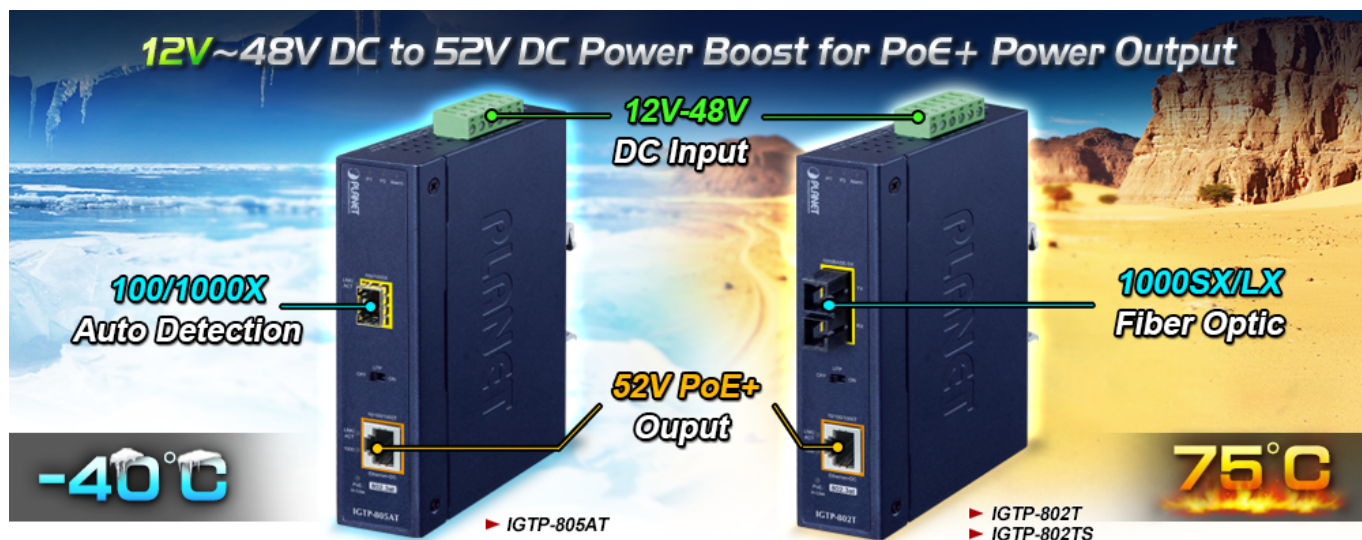

PLANET IGTP-802TS

Cena celkem:	4 664 Kč (bez DPH: 3 855 Kč)
Běžná cena:	5 131 Kč
Ušetříte:	466 Kč
Kód zboží:	NETPLA2409
Part No.:	IGTP-802TS
Záruka:	60 měs.
Stav:	Nové zboží

Popis

PLANET IGTP-802TS

Průmyslový konvertor kombinuje ethernetovou konverzi **1000Base-LX na 10/100/1000Base-T** s PoE+ injektorem 802.3at s výkonem **až 30 W** pro levné a efektivní rozšíření sítě. K dispozici je **jeden port SC (1000Base-X, singlemode, dosah až 20 km)** pro potřeby vaší sítě. Konvertor nabízí časově úsporné a cenově efektivní řešení pro uživatele a systémové integrátory, kteří rychle transformují svá sériová zařízení do sítě Ethernet bez nutnosti výměny stávajících sériových zařízení a softwarového systému.

Široký rozsah provozní teploty umožňuje umístit zařízení v téměř jakémkoliv obtížném prostředí. Kompaktní kovové pouzdro s krytím **IP30**, umožňuje montáž na lištu DIN, nebo na stěnu pro efektivní využití prostoru skříně. Napájení poskytuje integrovaný redundantní zdroj se širokým rozsahem napětí **DC 12-48 V / AC 24 V**, který je ideální pro provoz s vysokorychlostními aplikacemi vyžadujícími duální nebo záložní napájení.

ZÁKLADNÍ SPECIFIKACE

Fyzické vlastnosti:

Porty: 1x RJ-45 10/100/1000Base-T s PoE+ funkcí, 1x SC SM (1000Base-LX, 9/125µm)

Podpora přenosu: Frame 9KB

Provedení: DIN lišta, na zeď

Podpora OAM: ne

Napájení: 12-48 V DC, nebo 24 V AC, max. celkový příkon do 48 W (zdroj není součástí balení)

Ochrana: ESD do 6 kV

Provozní teplota: -40 až 75 °C

Rozměry: 135 x 87 x 32 mm

Hmotnost: 416 g

Lze instalovat do šasi: ne

Remote Link Normal

Remote Link Broken

3 Fiber Link Down