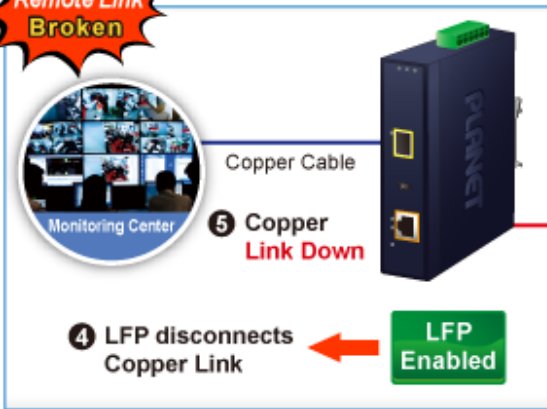

PLANET IGTP-802TS

Cena celkem:	4 664 Kč (bez DPH: 3 855 Kč)
Běžná cena:	5 131 Kč
Ušetříte:	466 Kč
Kód zboží:	NETPLA2409
Part No.:	IGTP-802TS
Záruka:	60 měs.
Stav:	Nové zboží

Popis

PLANET IGTP-802TS

Průmyslový konvertor kombinuje ethernetovou konverzi **1000Base-LX na 10/100/1000Base-T** s PoE+ injektorem 802.3at s výkonem **až 30 W** pro levné a efektivní rozšíření sítě. K dispozici je **jeden port SC (1000Base-X, singlemode, dosah až 20 km)** pro potřeby vaší sítě. Konvertor nabízí časově úsporné a cenově efektivní řešení pro uživatele a systémové integrátory, kteří rychle transformují svá sériová zařízení do sítě Ethernet bez nutnosti výměny stávajících sériových zařízení a softwarového systému.

Široký rozsah provozní teploty umožňuje umístit zařízení v téměř jakémkoliv obtížném prostředí. Kompaktní kovové pouzdro s krytím **IP30**, umožňuje montáž na lištu DIN, nebo na stěnu pro efektivní využití prostoru skříně. Napájení poskytuje integrovaný redundantní zdroj se širokým rozsahem napětí **DC 12-48 V / AC 24 V**, který je ideální pro provoz s vysokorychlostními aplikacemi vyžadujícími duální nebo záložní napájení.

Ochrana: ESD do 6 kV

Provozní teplota: -40 až 75 °C

Rozměry: 135 x 87 x 32 mm

Hmotnost: 416 g

Lze instalovat do šasi: ne

Remote Link Normal

Remote Link Broken

3 Fiber Link Down

-  1000BASE-SX/LX Fiber Optic
-  1000BASE-T UTP
-  1000BASE-T UTP with PoE