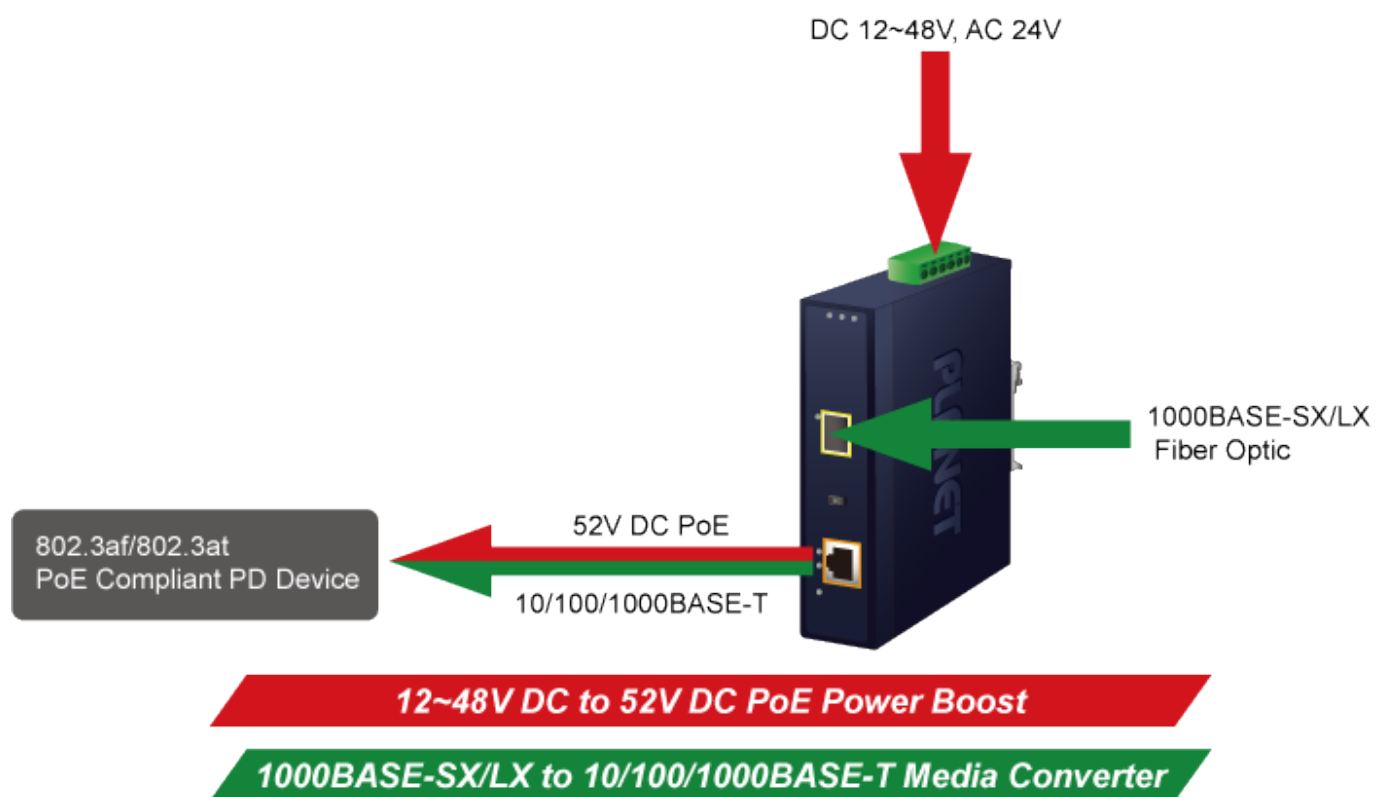

PLANET IGTP-802TS

Cena celkem:	4 664 Kč (bez DPH: 3 855 Kč)
Běžná cena:	5 131 Kč
Ušetříte:	466 Kč
Kód zboží:	NETPLA2409
Part No.:	IGTP-802TS
Záruka:	60 měs.
Stav:	Nové zboží

Popis

PLANET IGTP-802TS

Průmyslový konvertor kombinuje ethernetovou konverzi **1000Base-LX na 10/100/1000Base-T** s PoE+ injektorem 802.3at s výkonem **až 30 W** pro levné a efektivní rozšíření sítě. K dispozici je **jeden port SC (1000Base-X, singlemode, dosah až 20 km)** pro potřeby vaší sítě. Konvertor nabízí časově úsporné a cenově efektivní řešení pro uživatele a systémové integrátory, kteří rychle transformují svá sériová zařízení do sítě Ethernet bez nutnosti výměny stávajících sériových zařízení a softwarového systému.

Široký rozsah provozní teploty umožňuje umístit zařízení v téměř jakémkoliv obtížném prostředí. Kompaktní kovové pouzdro s krytím **IP30**, umožňuje montáž na lištu DIN, nebo na stěnu pro efektivní využití prostoru skříně. Napájení poskytuje integrovaný redundantní zdroj se širokým rozsahem napětí **DC 12-48 V / AC 24 V**, který je ideální pro provoz s vysokorychlostními aplikacemi vyžadujícími duální nebo záložní napájení.

ZÁKLADNÍ SPECIFIKACE

Fyzické vlastnosti:

Porty: 1x RJ-45 10/100/1000Base-T s PoE+ funkcí, 1x SC SM (1000Base-LX, 9/125µm)

Podpora přenosu: Frame 9KB

Provedení: DIN lišta, na zeď

Podpora OAM: ne

Napájení: 12-48 V DC, nebo 24 V AC, max. celkový příkon do 48 W (zdroj není součástí balení)

Ochrana: ESD do 6 kV

Provozní teplota: -40 až 75 °C

Rozměry: 135 x 87 x 32 mm

Hmotnost: 416 g

Lze instalovat do šasi: ne

Remote Link Normal

Remote Link Broken

3 Fiber Link Down