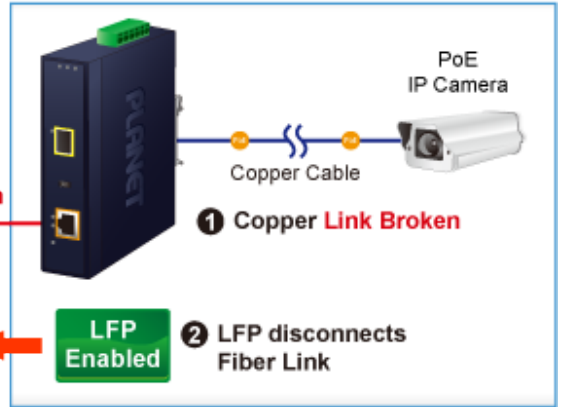

PLANET IGTP-802T

Cena celkem:	4 558 Kč
	(bez DPH: 3 767 Kč)
Běžná cena:	5 014 Kč
Ušetříte:	456 Kč
Kód zboží:	NETPLA2408
Part No.:	IGTP-802T
Záruka:	60 měs.
Stav:	Nové zboží

Popis

PLANET IGTP-802T

Průmyslový konvertor kombinuje ethernetovou konverzi **1000Base-SX na 10/100/1000Base-T** s PoE+ injektorem 802.3at s výkonem **až 30 W** pro levné a efektivní rozšíření sítě. K dispozici je **jeden port SC (1000Base-X, multimode, dosah až 550 m)** pro potřeby vaší sítě. Konvertor nabízí časově úsporné a cenově efektivní řešení pro uživatele a systémové integrátory, kteří rychle transformují svá sériová zařízení do sítě Ethernet bez nutnosti výměny stávajících sériových zařízení a softwarového systému.

Široký rozsah provozní teploty umožňuje umístit zařízení v téměř jakémkoliv obtížném prostředí. Kompaktní kovové pouzdro s krytím **IP30**, umožňuje montáž na lištu DIN, nebo na stěnu pro efektivní využití prostoru skříně. Napájení poskytuje integrovaný redundantní zdroj se širokým rozsahem napětí **DC 12-48 V / AC 24 V**, který je ideální pro provoz s vysokorychlostními aplikacemi vyžadujícími duální nebo záložní napájení.

ZÁKLADNÍ SPECIFIKACE

Fyzické vlastnosti:

Porty: 1x RJ-45 10/100/1000Base-T s PoE+ funkcí, 1x SC MM (1000Base-SX, 50/125 μ m, nebo 62,5/125 μ m)

Podpora přenosu: Frame 9KB

Provedení: DIN lišta, na zeď

Podpora OAM: ne

Remote Link Normal

Remote Link Broken

-  1000BASE-SX/LX Fiber Optic
-  1000BASE-T UTP
-  1000BASE-T UTP with PoE