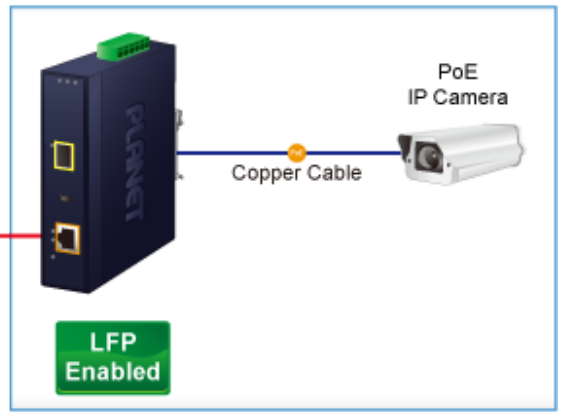

PLANET IGTP-802T

Cena celkem:	4 558 Kč
	(bez DPH: 3 767 Kč)
Běžná cena:	5 014 Kč
Ušetříte:	456 Kč
Kód zboží:	NETPLA2408
Part No.:	IGTP-802T
Záruka:	60 měs.
Stav:	Nové zboží

Popis

PLANET IGTP-802T

Průmyslový konvertor kombinuje ethernetovou konverzi **1000Base-SX na 10/100/1000Base-T** s PoE+ injektorem 802.3at s výkonem **až 30 W** pro levné a efektivní rozšíření sítě. K dispozici je **jeden port SC (1000Base-X, multimode, dosah až 550 m)** pro potřeby vaší sítě. Konvertor nabízí časově úsporné a cenově efektivní řešení pro uživatele a systémové integrátory, kteří rychle transformují svá sériová zařízení do sítě Ethernet bez nutnosti výměny stávajících sériových zařízení a softwarového systému.

Široký rozsah provozní teploty umožňuje umístit zařízení v téměř jakémkoliv obtížném prostředí. Kompaktní kovové pouzdro s krytím **IP30**, umožňuje montáž na lištu DIN, nebo na stěnu pro efektivní využití prostoru skříně. Napájení poskytuje integrovaný redundantní zdroj se širokým rozsahem napětí **DC 12-48 V / AC 24 V**, který je ideální pro provoz s vysokorychlostními aplikacemi vyžadujícími duální nebo záložní napájení.

ZÁKLADNÍ SPECIFIKACE

Fyzické vlastnosti:

Porty: 1x RJ-45 10/100/1000Base-T s PoE+ funkcí, 1x SC MM (1000Base-SX, 50/125 μ m, nebo 62,5/125 μ m)

Podpora přenosu: Frame 9KB

Provedení: DIN lišta, na zeď

Podpora OAM: ne

Remote Link Normal

Remote Link Broken

-  1000BASE-SX/LX Fiber Optic
-  1000BASE-T UTP
-  1000BASE-T UTP with PoE