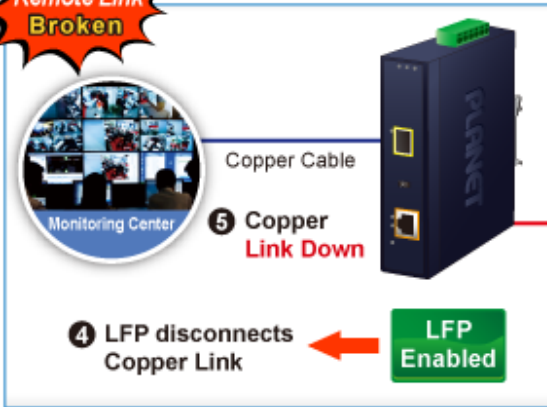

PLANET IGTP-802T

Cena celkem:	4 558 Kč
	(bez DPH: 3 767 Kč)
Běžná cena:	5 014 Kč
Ušetříte:	456 Kč
Kód zboží:	NETPLA2408
Part No.:	IGTP-802T
Záruka:	60 měs.
Stav:	Nové zboží

Popis

PLANET IGTP-802T

Průmyslový konvertor kombinuje ethernetovou konverzi **1000Base-SX na 10/100/1000Base-T** s PoE+ injektorem 802.3at s výkonem **až 30 W** pro levné a efektivní rozšíření sítě. K dispozici je **jeden port SC (1000Base-X, multimode, dosah až 550 m)** pro potřeby vaší sítě. Konvertor nabízí časově úsporné a cenově efektivní řešení pro uživatele a systémové integrátory, kteří rychle transformují svá sériová zařízení do sítě Ethernet bez nutnosti výměny stávajících sériových zařízení a softwarového systému.

Široký rozsah provozní teploty umožňuje umístit zařízení v téměř jakémkoliv obtížném prostředí. Kompaktní kovové pouzdro s krytím **IP30**, umožňuje montáž na lištu DIN, nebo na stěnu pro efektivní využití prostoru skříně. Napájení poskytuje integrovaný redundantní zdroj se širokým rozsahem napětí **DC 12-48 V / AC 24 V**, který je ideální pro provoz s vysokorychlostními aplikacemi vyžadujícími duální nebo záložní napájení.

ZÁKLADNÍ SPECIFIKACE

Fyzické vlastnosti:

Porty: 1x RJ-45 10/100/1000Base-T s PoE+ funkcí, 1x SC MM (1000Base-SX, 50/125 μ m, nebo 62,5/125 μ m)

Podpora přenosu: Frame 9KB

Provedení: DIN lišta, na zeď

Podpora OAM: ne

Remote Link Normal

Remote Link Broken

-  1000BASE-SX/LX Fiber Optic
-  1000BASE-T UTP
-  1000BASE-T UTP with PoE