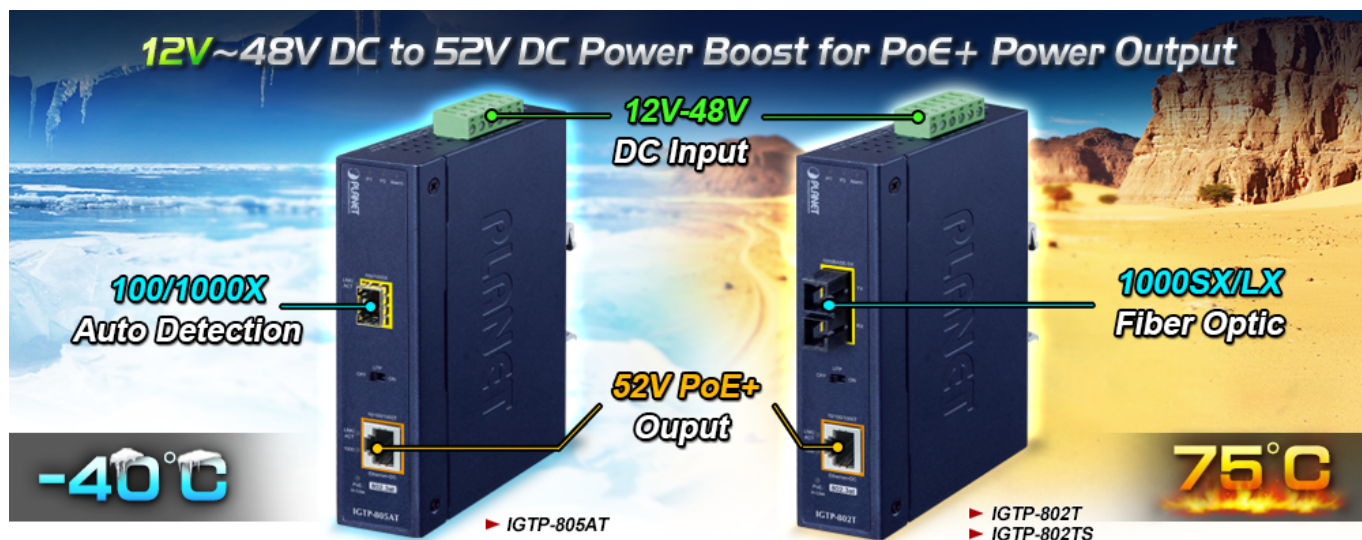

PLANET IGTP-802T

Cena celkem:	4 558 Kč
	(bez DPH: 3 767 Kč)
Běžná cena:	5 014 Kč
Ušetříte:	456 Kč
Kód zboží:	NETPLA2408
Part No.:	IGTP-802T
Záruka:	60 měs.
Stav:	Nové zboží

Popis

PLANET IGTP-802T

Průmyslový konvertor kombinuje ethernetovou konverzi **1000Base-SX na 10/100/1000Base-T** s PoE+ injektorem 802.3at s výkonem **až 30 W** pro levné a efektivní rozšíření sítě. K dispozici je **jeden port SC (1000Base-X, multimode, dosah až 550 m)** pro potřeby vaší sítě. Konvertor nabízí časově úsporné a cenově efektivní řešení pro uživatele a systémové integrátory, kteří rychle transformují svá sériová zařízení do sítě Ethernet bez nutnosti výměny stávajících sériových zařízení a softwarového systému.

Široký rozsah provozní teploty umožňuje umístit zařízení v téměř jakémkoliv obtížném prostředí. Kompaktní kovové pouzdro s krytím **IP30**, umožňuje montáž na lištu DIN, nebo na stěnu pro efektivní využití prostoru skříně. Napájení poskytuje integrovaný redundantní zdroj se širokým rozsahem napětí **DC 12-48 V / AC 24 V**, který je ideální pro provoz s vysokorychlostními aplikacemi vyžadujícími duální nebo záložní napájení.

ZÁKLADNÍ SPECIFIKACE

Fyzické vlastnosti:

Porty: 1x RJ-45 10/100/1000Base-T s PoE+ funkcí, 1x SC MM (1000Base-SX, 50/125 μ m, nebo 62,5/125 μ m)

Podpora přenosu: Frame 9KB

Provedení: DIN lišta, na zeď

Podpora OAM: ne

Napájení: 12-48 V DC, nebo 24 V AC, max. celkový příkon do 48 W (zdroj není součástí balení)

Ochrana: ESD do 6 kV

Provozní teplota: -40 až 75 °C

Rozměry: 135 x 87 x 32 mm

Hmotnost: 416 g

Lze instalovat do šasi: ne