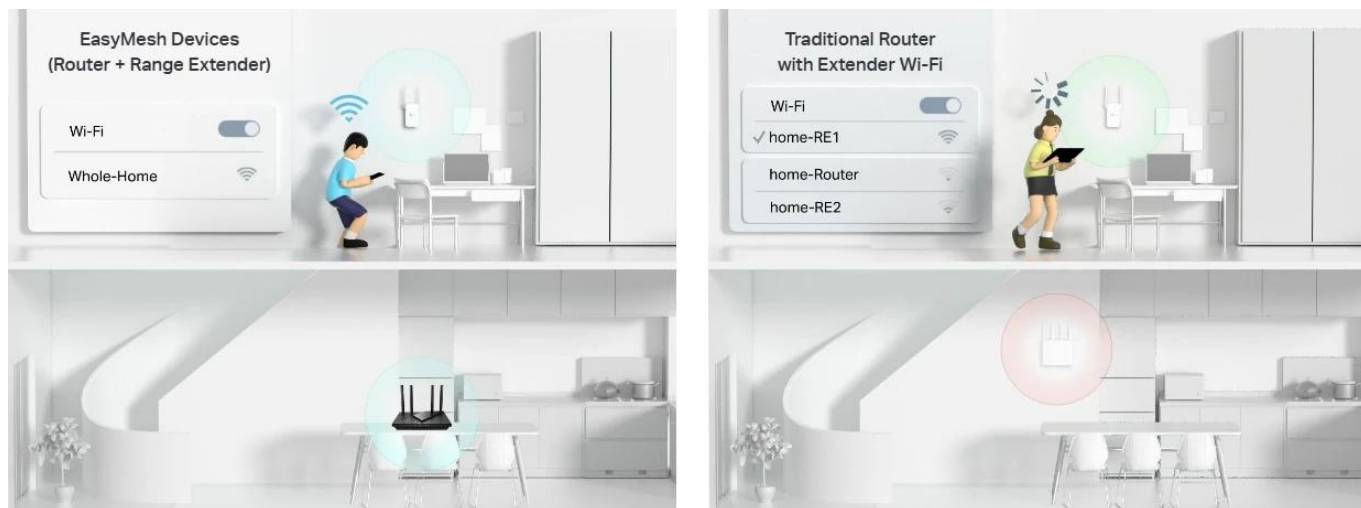

USB 3.0 port

Připojte externí jednotku a snadno sdílejte soubory mezi připojenými zařízeními. Můžete z ní dokonce vytvořit osobní cloudové úložiště a bezpečně k němu přistupovat zvenčí.

Flexibilní vytváření Mesh Wi-Fi pro celou domácnost

Pokud máte doma mrtvé zóny, jednoduše přidejte další EasyMesh kompatibilní router/range extender a vytvořte tak multi-gigabitovou mesh Wi-Fi síť pro celou domácnost. Už žádné hledání stabilního připojení.

- **WiFi Dead Zone Killer** - Eliminuje oblasti se slabým signálem s Wi-Fi pokrytím pro celý dům
- **Smart Roaming** - Nepřerušované streamování při pohybu po domě
- **Jeden název Wi-Fi** - Už žádné přepínání mezi názvy Wi-Fi sítí

TP-Link HomeShield: Pokročilé zabezpečení pro vaše každodenně používaná zařízení

TP-Link HomeShield poskytuje pokročilé funkce zabezpečení a vytváří bezpečné prostředí, ve kterém jsou chráněna data i soukromí vaší rodiny a sítě.

- **Skenování domácí sítě** - Skenování sítě v reálném čase pro detekci potenciálních bezpečnostních hrozeb
- **Rodičovská kontrola** - Mějte pod kontrolou čas strávený na internetu a blokujte nevhodný obsah, abyste ochránili svou rodinu v on-line prostředí
- **Quality of Service** - Přidělte svým oblíbeným zařízením přednostně nejrychlejší připojení, aby podávala ten nejlepší výkon

WPA3 - nová úroveň kyberbezpečnosti

Nejnovější protokol zabezpečení sítí Wi-Fi s názvem WPA3 přináší nové možnosti pro zlepšení kyberbezpečnosti v osobních sítích. Bezpečnější šifrování hesla Wi-Fi a vylepšená ochrana proti útokům hrubou silou společně chrání vaši domácí Wi-Fi.

Snadné nastavení a obsluha

Ať dáváte přednost intuitivní aplikaci Tether, nebo pokročilému webovému rozhraní společnosti TP-Link, směrovač Archer AX55 zvládnete nastavit za několik málo minut. Aplikace Tether umožňuje spravovat nastavení sítě z libovolného zařízení Android nebo iOS.