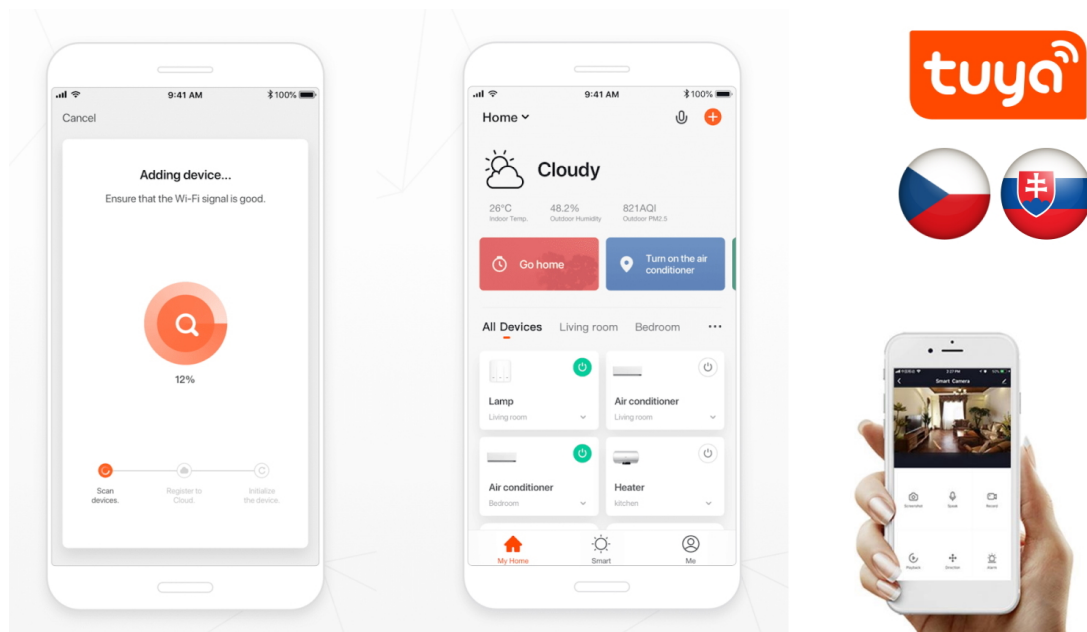

IMMAX NEO LÍNEA 40W 76CM BÍLÉ

Cena celkem:	3 946 Kč
	(bez DPH: 3 261 Kč)
Běžná cena:	4 340 Kč
Ušetříte:	395 Kč
Kód zboží:	OSVIMM1172
Part No.:	07137-W
Záruka:	36 měs.
Stav:	Nové zboží

Popis

IMMAX NEO LÍNEA 40 W

Designové LED nástěnné svítidlo stylově dotvoří atmosféru každého pokoje vaší chytré domácnosti. Díky vrchnímu i spodnímu osvětlení je vhodné také do před síní, na chodby a na schodiště. Svítidlo lze propojit s chytrou bránou **IMMAX NEO** a ovládat tak celou síť domácích světelných zdrojů skrze dálkový ovladač či aplikaci v mobilním telefonu. Komunikuje na bezdrátovém protokolu **Zigbee 3.0**, je plně kompatibilní se systémem Philips HUE a **podporuje hlasové asistenty** Amazon Alexa, Google Assistant a Apple Siri. Dálkový ovladač **Zigbee 3.0** je součástí balení.

ZÁKLADNÍ SPECIFIKACE

Příkon: 40 W

Světelný tok: 2160 lm

Barevná teplota: 2700–6500 K

Index podání barev: >86

Stmívání: ano

Minimální životnost: 50000 hodin

Materiál: kov + plast

Vstupní napětí: AC 100–240 V

Rozměry: 760 × 90 × 35 mm