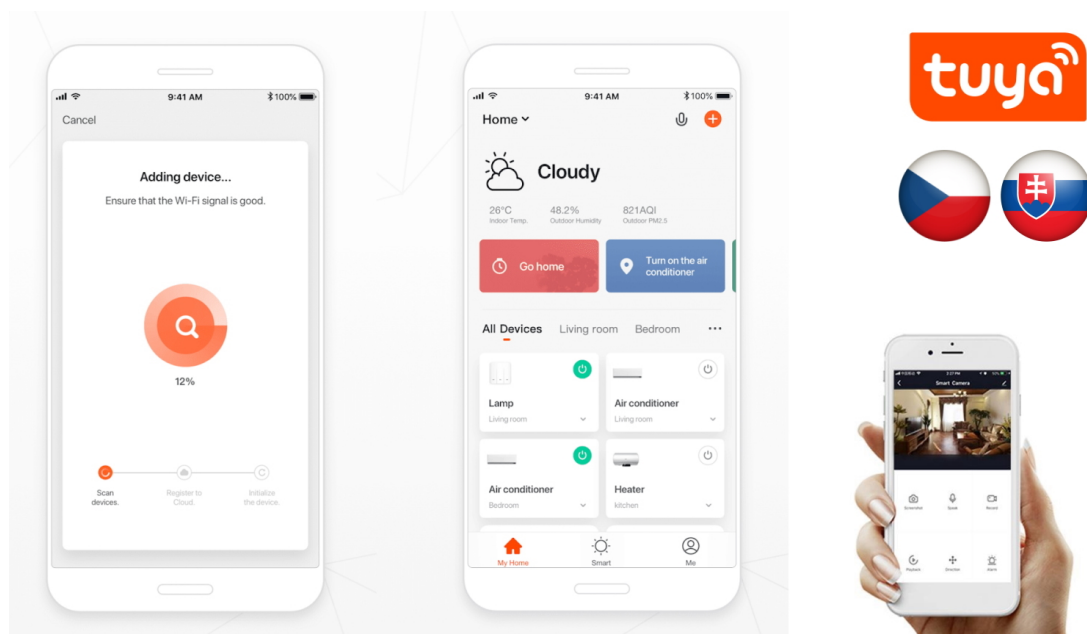

IMMAX NEO LÍNEA 40W 76CM ČERNÉ

Cena celkem: **3 946 Kč**

(bez DPH: 3 261 Kč)

Běžná cena: **4 340 Kč**

Ušetříte: **395 Kč**

Kód zboží: OSVIMM1170

Part No.: 07137-B

Záruka: 36 měs.

Stav: Nové zboží

Popis

IMMAX NEO LÍNEA 40 W

Designové LED nástěnné svítidlo stylově dotvoří atmosféru každého pokoje vaší chytré domácnosti. Díky vrchnímu i spodnímu osvětlení je vhodné také do před síní, na chodby a na schodiště. Svítidlo lze propojit s chytrou bránou **IMMAX NEO** a ovládat tak celou síť domácích světelných zdrojů skrze dálkový ovladač či aplikaci v mobilním telefonu. Komunikuje na bezdrátovém protokolu **Zigbee 3.0**, je plně kompatibilní se systémem Philips HUE a **podporuje hlasové asistenty** Amazon Alexa, Google Assistant a Apple Siri. Dálkový ovladač **Zigbee 3.0** je součástí balení.

ZÁKLADNÍ SPECIFIKACE

Příkon: 40 W

Světelný tok: 2160 lm

Barevná teplota: 2700–6500 K

Index podání barev: >86

Stmívání: ano

Minimální životnost: 50000 hodin

Materiál: kov + plast

Vstupní napětí: AC 100–240 V

Rozměry: 760 × 90 × 35 mm