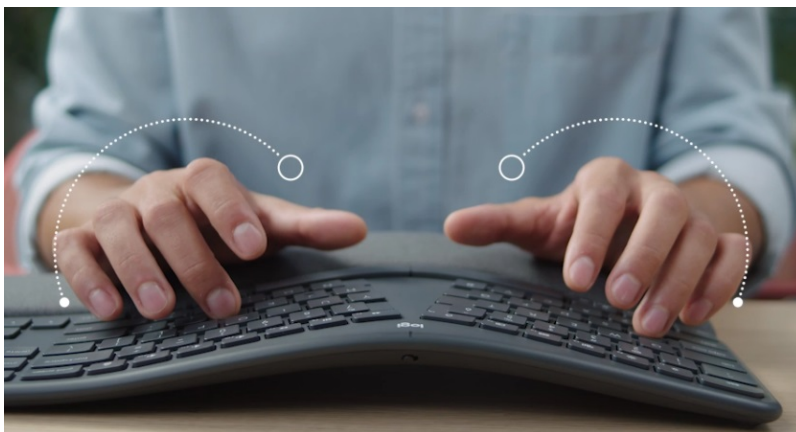

Popis

Komfort i přesnost s každým úhodem s klávesnicí Logitech Ergo K860

Ergonomická klávesnice Logitech Ergo K860 pro pohodlné psaní a podporu pracovní činnosti. **Ergonomické funkce** umožňují lepší držení těla, oporu během psaní a tím také menší námahu svalů. **Zakřivená konstrukce s děleným klávesovým rámem** vám umožní psát přirozeněji a v lepší pozici držení těla. **Sešikmený profil snižuje nápor na svaly v předloktí a zápěstí**, takže ruce jsou uvolněnější a předcházíte tak bolesti. **Klávesnice Logitech Ergo K860** je vybavena **polstrovanou opěrkou zápěstí**, která je dostatečně prostorná, poskytuje oporu zápěstí a **snižuje ohýbání o 25 %**.

Opěrka je zhotovena ze 3 vrstev:

- **pletená textilie na povrchu** - robustní a odolná vůči skvrnám, snadno se čistí a je hladká na dotek
- **podpůrná vrstva** - 2mm pěna vysoké hustoty pro rovnoměrné rozprostření tlaku a stabilitu
- **vrstva pro pohodlí** - 4mm paměťová pěna pro komfort během psaní

Klávesnice Logitech Ergo K860 podporuje rychlé a precizní psaní a zadávání veškerých znaků. Matný povrch umožňuje snadný skluz prstů a tím svižné činnost. Hmatové prvky zlepšují orientaci i soustředění při psaní dlouhých textů. **Konvexní zakřivení** slouží k přirozenému umístění prstů i celých rukou.

Logitech Ergo K860

Ergonomická klávesnice s **měkkou opěrkou dlaní z paměťové pěny** zajišťuje optimální polohu vašich rukou a přispívá ke snížení tlaku na oblast zápěstí. Díky systému kláves **Logitech PerfectStroke** je psaní tiché a plynulé. Připojení k počítači je realizováno bezdrátově skrze **Bluetooth** či miniaturní USB přijímač **Logitech Unifying** a technologii **2,4 GHz**. Klávesnice podporuje připojení až ke **třem zařízením současně**, mezi nimiž lze přepínat pouhým stiskem klávesy. Napájení má na starost dvojice AAA baterií, které jsou součástí balení.