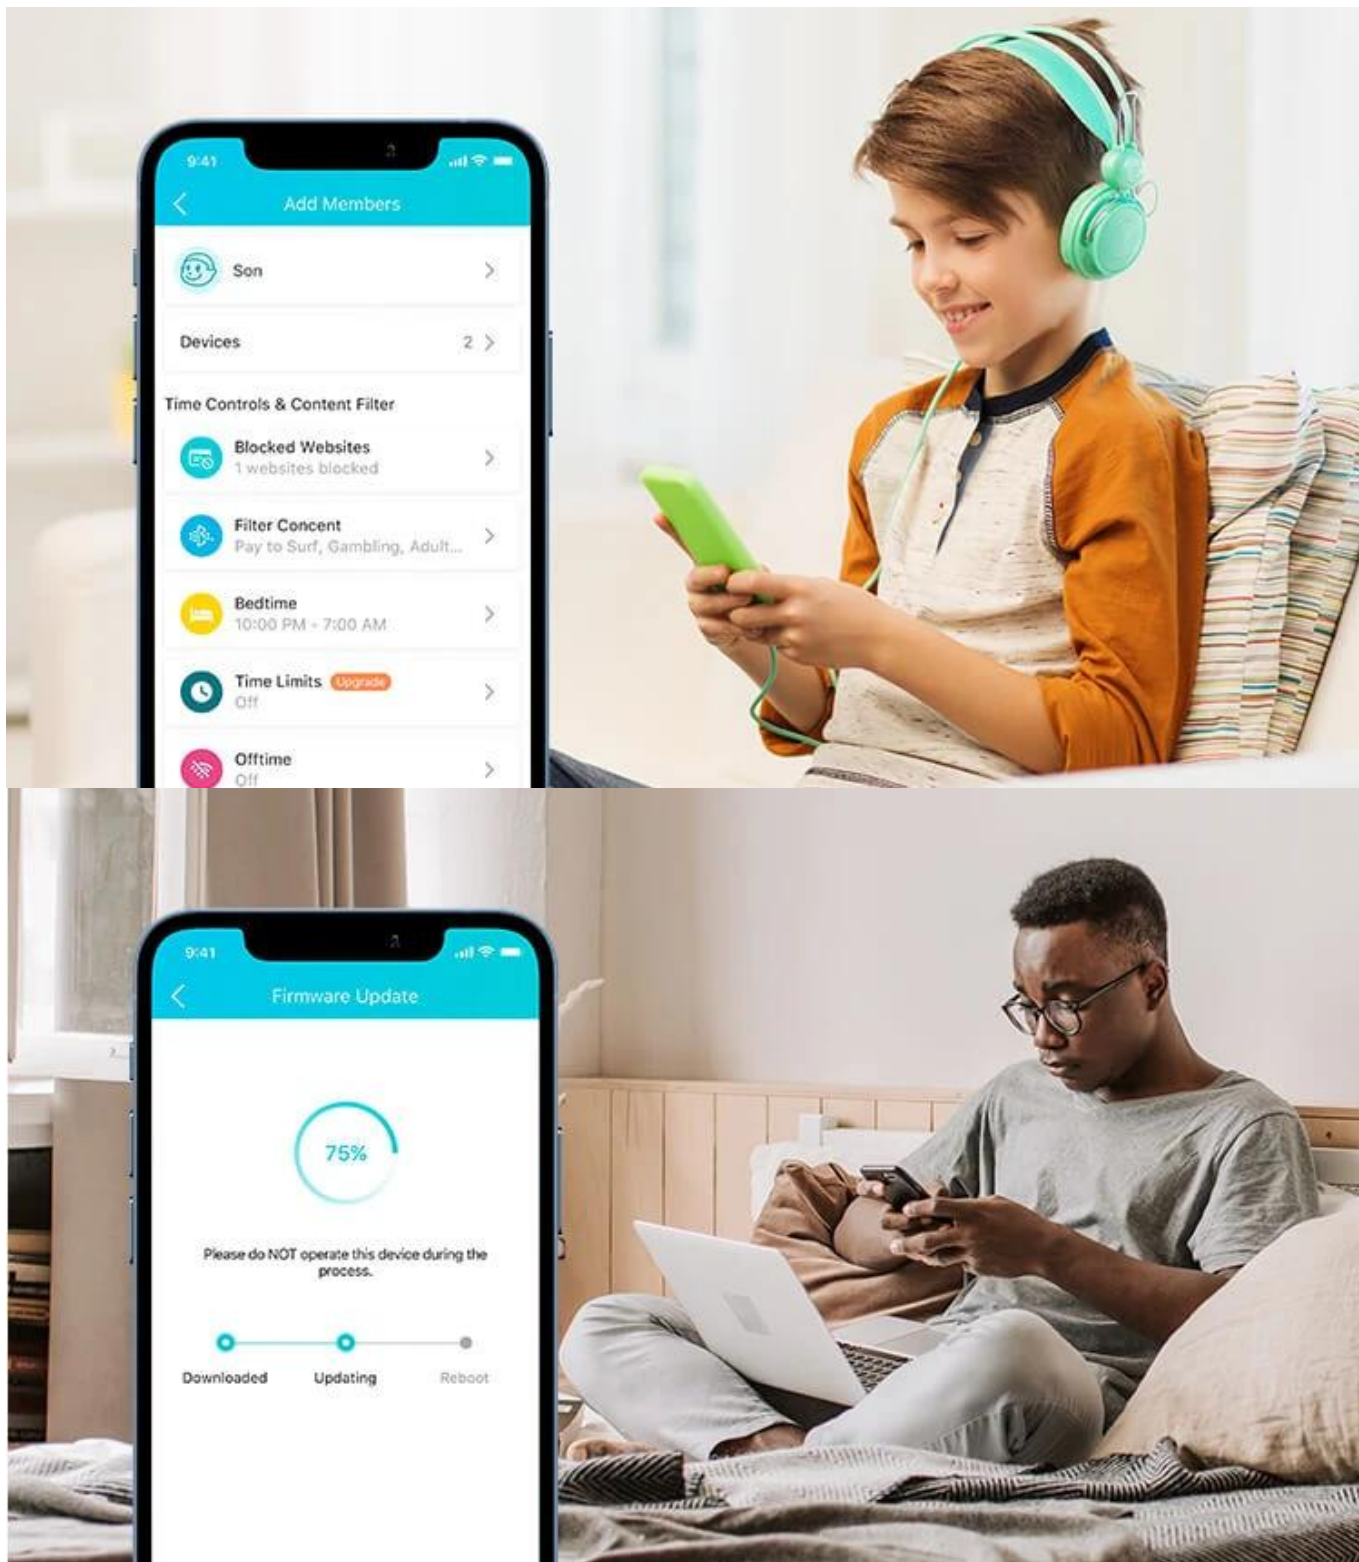

PPTP populárních ve vašem regionu.

5 podporovaných metod ověřování:

PPPoE • L2TP • PPTP • dynamická IP adresa • statická IP adresa

Snadné nastavení a obsluha

Ať dáváte přednost intuitivní aplikaci Tether, nebo pokročilému webovému rozhraní společnosti TP-Link, směrovač Archer AX23 zvládnete nastavit za několik málo minut. Aplikace Tether umožňuje spravovat nastavení sítě z libovolného zařízení Android nebo iOS.