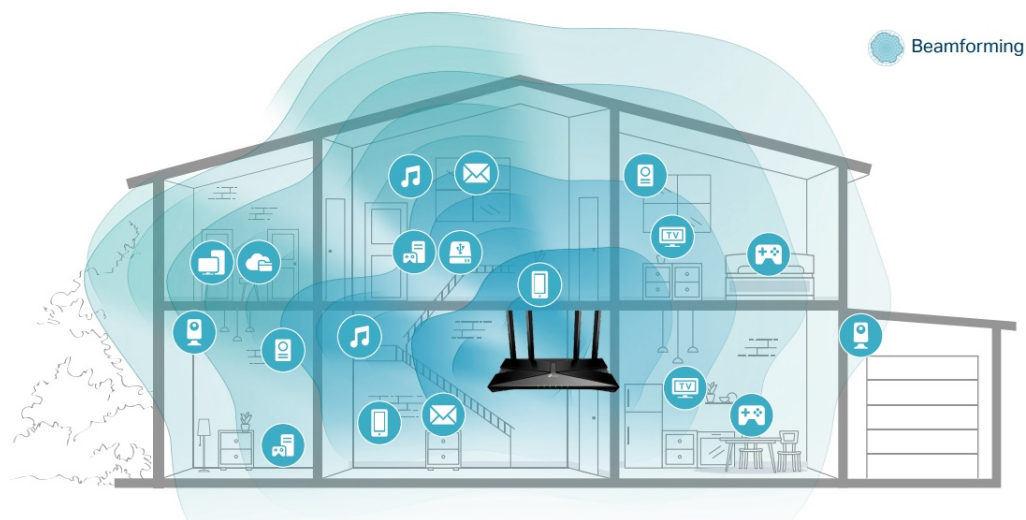

Router pracující v pásmech **2,4 a 5 GHz** s podporou standardů **802.11a/b/g/n/ac/ax**. Archer AX je vybaven nejnovější bezdrátovou technologií **Wi-Fi 6**, která přináší vyšší rychlost, větší kapacitu a snížené přetížení sítě. V pásmu 2,4 GHz dosahuje přenosových rychlostí **až 574 Mbit/s** a v pásmu 5 GHz **až 4804 Mbit/s**. Technologie **Beamforming** a 6 antén s vysokým ziskem se spojí a vytvoří silný a spolehlivý Wi-Fi signál v celé domácnosti, poskytují hladké a stabilní připojení pro každého klienta. Pro snadné nastavení a použití lze využít **mobilní aplikaci Tether** nebo webové rozhraní.

- **Gigabitová Wi-Fi síť pro streamování v rozlišení 8K** - 5400 Mbit/s WiFi síť s podporou 4x4 HT160 pro rychlejší prohlížení webových stránek, streamování a stahování, a to vše současně.
- **Připojte více zařízení** - Router podporuje technologie MU-MIMO a OFDMA, které snižují zahlcení sítě a čtyřnásobně zvyšují průměrnou propustnost.
- **Širší pokrytí** - 6 antén a technologie Beamforming zajišťují rozsáhlé pokrytí.
- **Lepší odvětrávání, méně tepla** - Díky vylepšeným ventilačním otvorům může celý router pracovat na plný výkon.
- **Snadné nastavení** - Pomocí aplikace Tether dokončete aktualizaci vaší sítě během několika minut.

Beamforming

Technologie Beamforming (tvarování paprsků) a 6 antén s vysokým ziskem se spojí a vytvoří silný a spolehlivý Wi-Fi signál v celé domácnosti, poskytují hladké a stabilní připojení pro každého klienta.

Technologie OFDMA