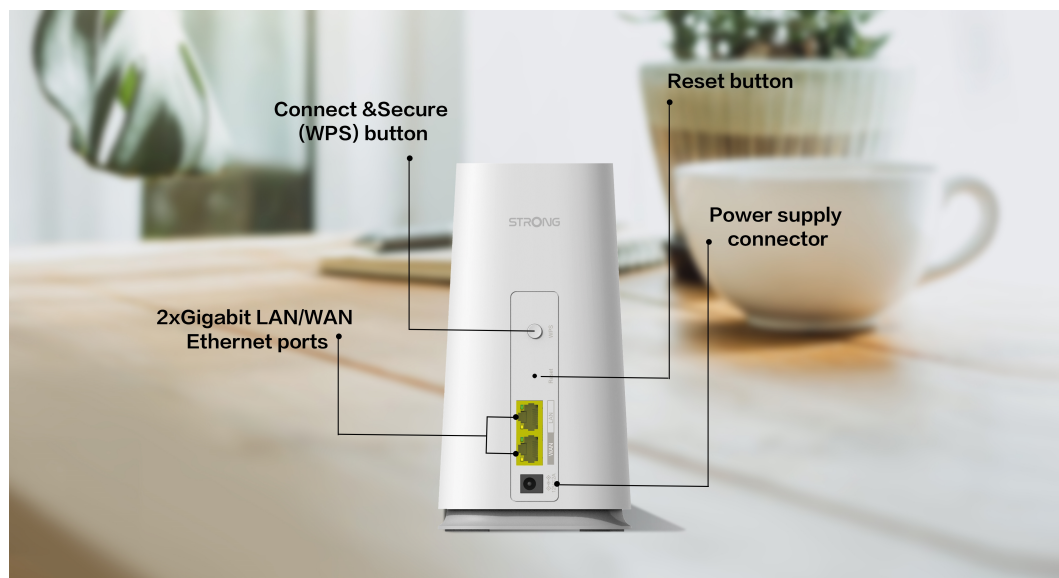

STRONG ATRIA WI-FI MESH HOME KIT 2100

Cena celkem:	2 345 Kč (bez DPH: 1 938 Kč)
Běžná cena:	2 579 Kč
Ušetříte:	234 Kč
Kód zboží:	NETSRG1028
Part No.:	MESHKIT2100
Záruka:	48 měs.
Stav:	Nové zboží

Popis

Strong ATRIA Wi-Fi Mesh Home Kit 2100

Sada Wi-Fi Mesh Home Kit 2100 využívá systém dvojice **dvoupásmových jednotek** (2,4 + 5 GHz) k dosažení bezproblémového celoplošného Wi-Fi pokrytí a **eliminaci slabé oblasti signálu**. Díky pokročilé **technologii Mesh** spolupracují jednotky na vytvoření jednotné sítě s jediným názvem sítě. Home Kit 2100 poskytuje rychlé a stabilní spojení rychlostí **až 2100 Mb/s** a spolupracuje s jakýmkoli standardním modemem nebo routerem. Tento systém je ideální pro pokrytí bezdrátovým signálem celé domácnosti (součástí balení jsou 2 jednotky).

Díky **inteligentnímu roamingu** se zařízení automaticky přepínají mezi jednotkami a poskytují tak stále silný signál v rámci jimi pokrývaného prostoru. Dvojice zařízení pokrývá Wi-Fi signálem plochu **až 200 m²** a pokud to nestačí, můžete přidat **až 4 další jednotky Home 2100 Add-on** pro pokrytí až 600 m².

ZÁKLADNÍ SPECIFIKACE

Standard: IEEE 802.11a/b/g/n/ac

Rychlost datového přenosu: 2,4 GHz - 300 Mbit/s, 5 GHz - 1733 Mbit/s

Anténa: 6x interní anténa

Porty: 1x Gigabit RJ-45 LAN, 1x Gigabit RJ-45 WAN

Frekvenční pásmo: 2,4 GHz, 5 GHz

Zabezpečení: WPA3, WPA2-Enterprise, WPA2-Personal, WPA-Enterprise, WPA-Personal

Podpora PoE: ne