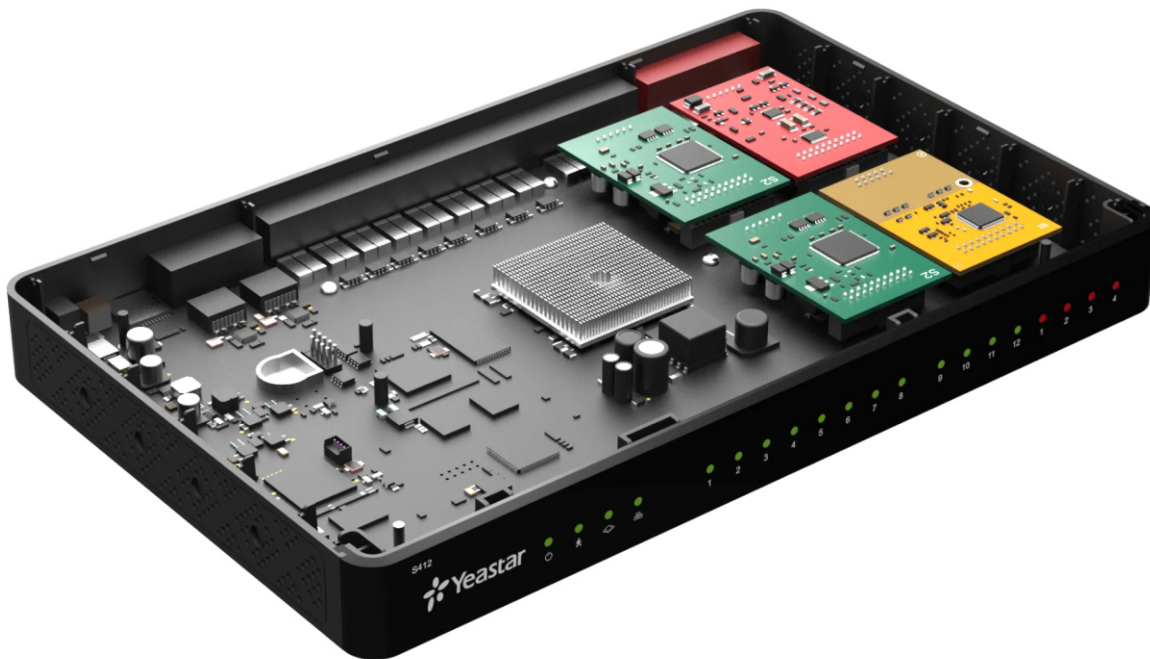

YEASTAR S412

Cena celkem:	13 499 Kč (bez DPH: 11 156 Kč)
Běžná cena:	14 849 Kč
Ušetříte:	1 350 Kč
Kód zboží:	TLIYES1017
Part No.:	10000176
Záruka:	3 roky / roků
Stav:	Nové zboží

Popis

Yeastar S412

Ideální ústředna pro ty, co potřebují nahradit vysloužilou ústřednu, a přitom potřebují zachovat vnitřní analogové telefony. Toto řešení vám **umožní zachovat i vstupní HTS nebo ISDN linky**. Ústředna je **modulární**, můžete ji nakonfigurovat dle vašich potřeb.

Kromě 8 předkonfigurovaných portů pro analogové telefony si můžete dle potřeb nakonfigurovat 4 porty pro analogové telefony a 4 porty pro analogové nebo ISDN2 linky nebo připojení k mobilním službám pomocí LTE modulu. Konfiguraci můžete provést vložením správného modulu do připravených portů v ústředně.

Ústřednu můžete použít i jako malou VoIP ústřednu pro 8 VoIP zařízení (IP telefonů nebo bran).

Na ústředně S412 máte možnost využívat až 4 VoIP trunky. Tato ústředna je tedy vhodná i pro ty, co chtějí přejít na levnější volání přes VoIP. Můžete samozřejmě obě technologie různě kombinovat s cílem zvýšit nákladovou efektivnost.

Ústředna obsahuje 4 pozice pro moduly:

S2 (2x analogový telefon), O2 (2x analogová linka), BRI (2x ISDN2), SO modul (1x an. telefon, 1x an. linka), GSM (1x GSM kanál, modul verze SIM800) a LTE (1x 3G/4G kanál)