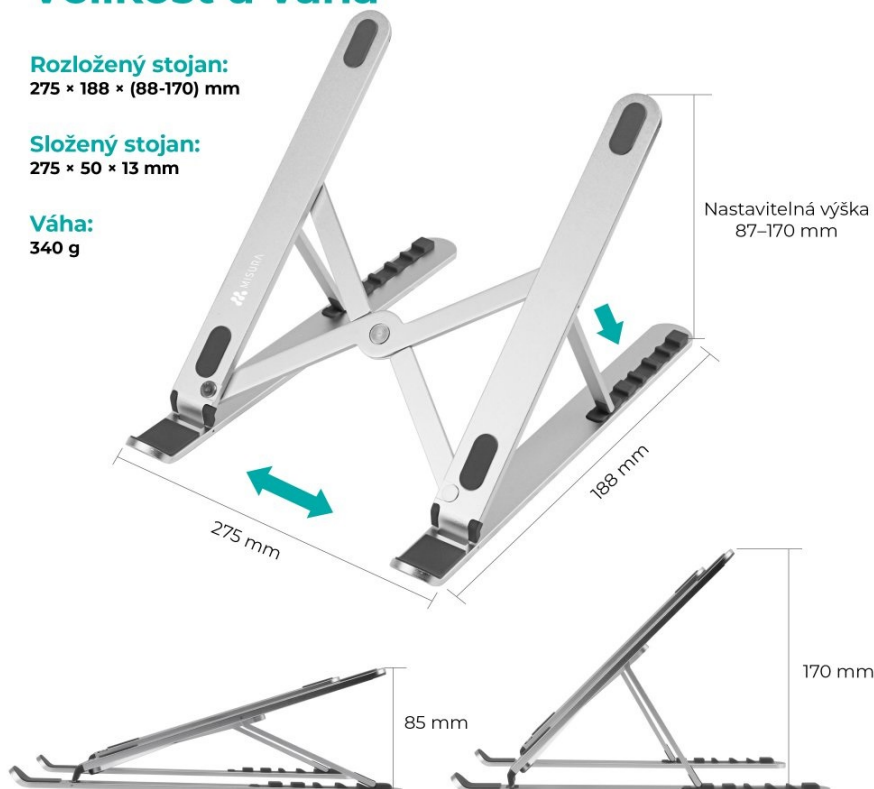

### MISURA ME12

Chcete docílit většího komfortu při používání vašeho notebooku a poohlížíte se po kvalitním stojanu? MISURA ME12 portable vyniká svým ergonomickým designem, díky kterému zmírníte únavu krku a ramen. Notebook či tablet si tak můžete naklonit přesně podle svých potřeb. Stojan MISURA ME12 lze kreativně využít pro vložení knihy. Samotný stůl bude chráněný proti poškrábání díky protiskluzovým záložkám.

### Velikost a váha

**Rozložený stojan:**  
275 × 188 × (88-170) mm**Složený stojan:**  
275 × 50 × 13 mm**Váha:**  
340 g

### PŘEDNOSTI PRODUKTU

- Protiskluzový povrch, mimořádně stabilní

- Ergonomický design pro zmírnění únavy krku a ramen
- Kompatibilní se všemi notebooky i tablety
- Vhodný i pro knihy
- Univerzální stojan určený pro všechny typy notebooků či tabletů
- Vyrobený z kvalitního materiálu
- Nastavitelná výška 87-170 mm, 6 nastavitelných poloh

### ZÁKLADNÍ SPECIFIKACE

**Výška:** 87 - 170 mm

**Rozměry základny:** 275 x 188 mm

**Materiál:** slitina hliníku

**Barva:** stříbrná