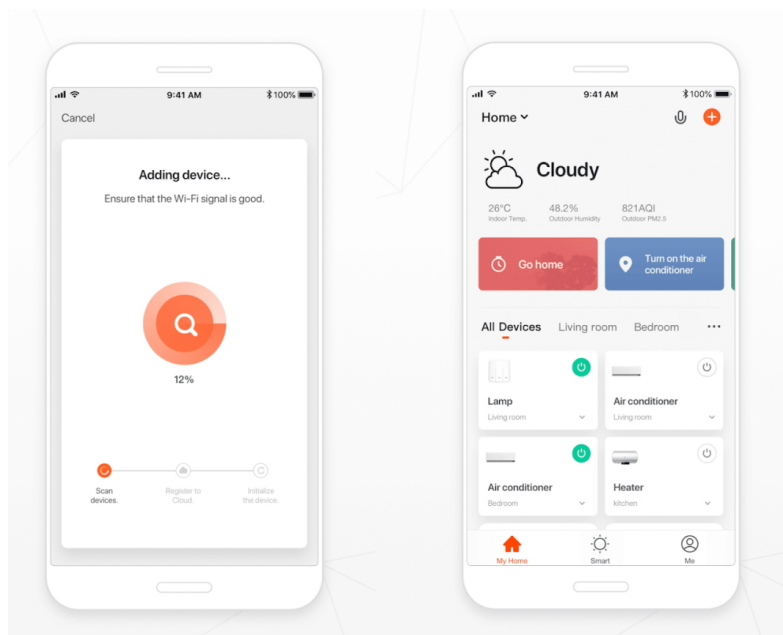

Záruka:

36 měs.

Stav:

Nové zboží

Popis

IMMAX NEO PLANO 35 W

Inteligentní přisazené světlo vyniká jednoduchým designem a je přímo stvořené pro dlouhé chodby. Svítidlo lze propojit s chytrou bránou **IMMAX NEO** a ovládat tak celou síť domácích světelných zdrojů skrze dálkový ovladač či aplikaci v mobilním telefonu. Komunikuje na bezdrátovém protokolu **Zigbee 3.0**, je plně kompatibilní se systémem Philips HUE a **podporuje hlasové asistenty** Amazon Alexa, Google Assistant a Apple Siri.

ZÁKLADNÍ SPECIFIKACE

Příkon: 35 W

Světelný tok: 2450 lm

Barevná teplota: 2700 - 6500 K

Index podání barev: >86

Stmívání: ano

Minimální životnost: 50000 hodin

Materiál: kov + plast