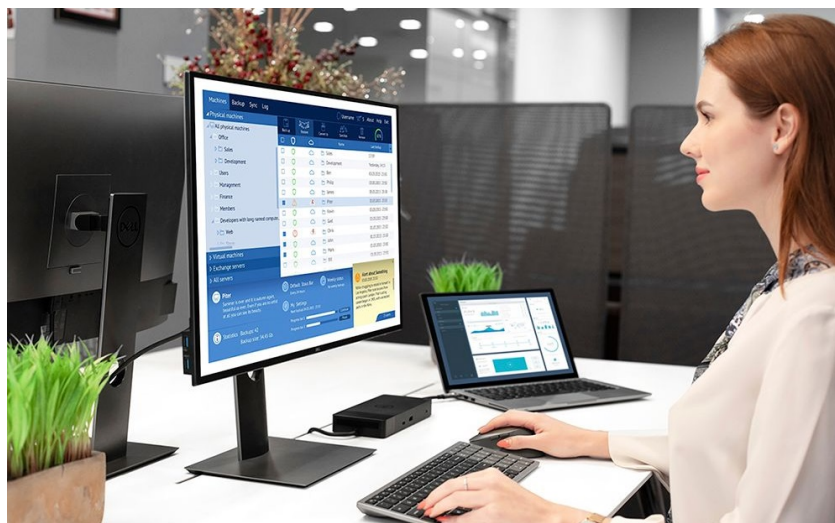

Stav: Nové zboží

Popis

Dell KM7120W - praktická sada klávesnice a myši pro vícero zařízení

Dell KM7120W představuje set bezdrátové klávesnice a myši pro komfortní práci na PC, ovládání počítačových aplikací, surfování po internetu, tvorbu tabulek nebo psaní dokumentů. **Bezdrátová konektivita** je realizována skrze technologii **Bluetooth 5.0** a rozhraní **2.4 GHz**, díky čemuž je zajištěno připojení dalších zařízení, kromě stolního **PC** také třeba s **notebookem** nebo hybridním **zařízením 2 v 1**. Mezi jednotlivými přístroji můžete pohodlně přepínat a pracovat ještě flexibilněji.

Klávesnice Dell spolupracuje s celou řadou operačních systémů, jako **Windows** i **Android**, disponuje klávesovými zkratkami a samozřejmě **numerickou částí** pro snadné zadávání číselných hodnot. Pro pohodlné psaní lze klávesnici naklonit do potřebného úhlu. **Bezdrátová myš Dell** je vybavena optickým snímačem s **rozdělením 1600 DPI**, díky čemuž je zajištěno snadné a plynulé ovládání na širokém spektru povrchů. **Podpora softwaru Dell** vám umožní efektivně spravovat nastavení klávesnice a myši.

S bezdrátovou klávesnicí a myší můžete jednoduše zvýšit váš každodenní výkon. Optická myš s rozlišením **1600 DPI** nabízí snadné ovládání prakticky na každém povrchu. Kompaktní klávesnice podporuje několik operačních systémů a nejoblíbenější **klávesové zkratky** pro systémy Windows a Android. Díky možnosti výběru bezdrátového připojení můžete pomocí technologií **2,4 GHz a Bluetooth 5.0** snadno přepínat mezi ovládním stolního počítače, notebooku a 2 v 1 zařízení.