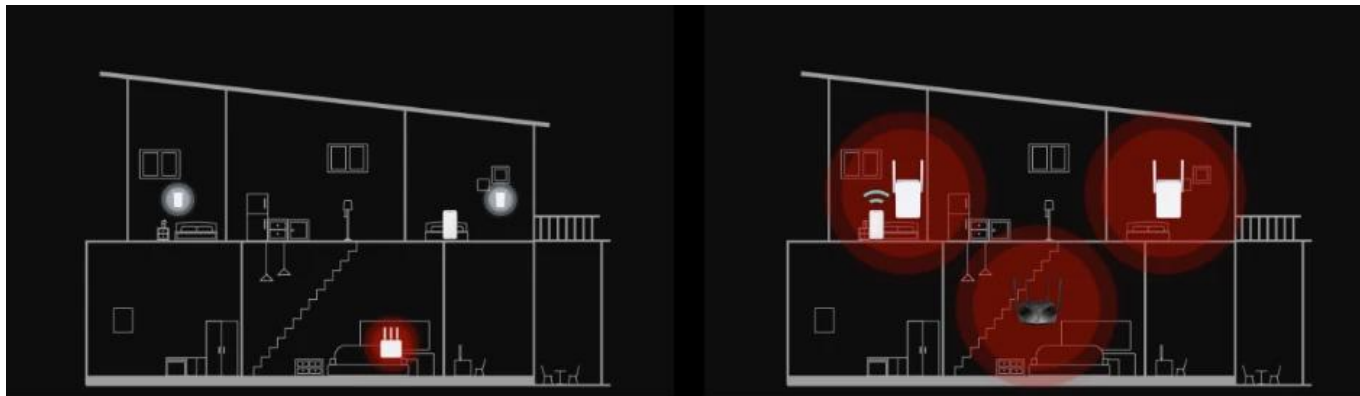

The diagram is divided into two main sections. The top section compares Wi-Fi 5 OFDM and Wi-Fi 6 OFDMA. On the left, under 'Wi-Fi 5 OFDM', a router icon is shown with a single red beam of light directed at one truck icon. Below it, text states: 'Wastes bandwidth - Uses full channel bandwidth to transmit data for only one device at a time'. On the right, under 'Wi-Fi 6 OFDMA', a router icon is shown with a red beam of light that is wider and contains multiple smaller truck icons, representing simultaneous data transmission to multiple devices. Below it, text states: 'Makes full use of your bandwidth - Allows simultaneous data transmissions to and from several devices sharing one band'. The bottom section is titled 'Improves Network Efficiency with MU-MIMO'. On the left, under 'Without MU-MIMO', a router icon is shown with a single red beam of light directed at one smartphone icon. Below it, text states: 'Serves only one device at a time while all other devices that rely on that connection are forced to wait'. On the right, under 'With MU-MIMO', a router icon is shown with multiple red beams of light directed at multiple devices (smartphone, laptop, tablet, and game controller). Below it, text states: 'Transfers data streams to more devices simultaneously, improving overall network efficiency'.

## Ponořte svůj domov do Wi-Fi

Čtyři výkonné vysokovýkonné antény vybavené pokročilou bezdrátovou technologií poskytují silné signály v celém vašem domově. Beamforming detekuje vaše připojená zařízení a koncentruje sílu bezdrátového signálu směrem k nim, čímž činí vaše připojení stabilnějšími.

## Pokryjte celý domov pomocí EasyMesh

MR70X je kompatibilní s EasyMesh, což vám umožňuje nastavit mesh síť pro celý domov s jedním názvem Wi-Fi a heslem s jakýmkoli dalšími přístupovými body podporujícími EasyMesh od různých výrobců. Užívejte si flexibilní, škálovatelnou a bezproblémovou mesh Wi-Fi v celém domově!