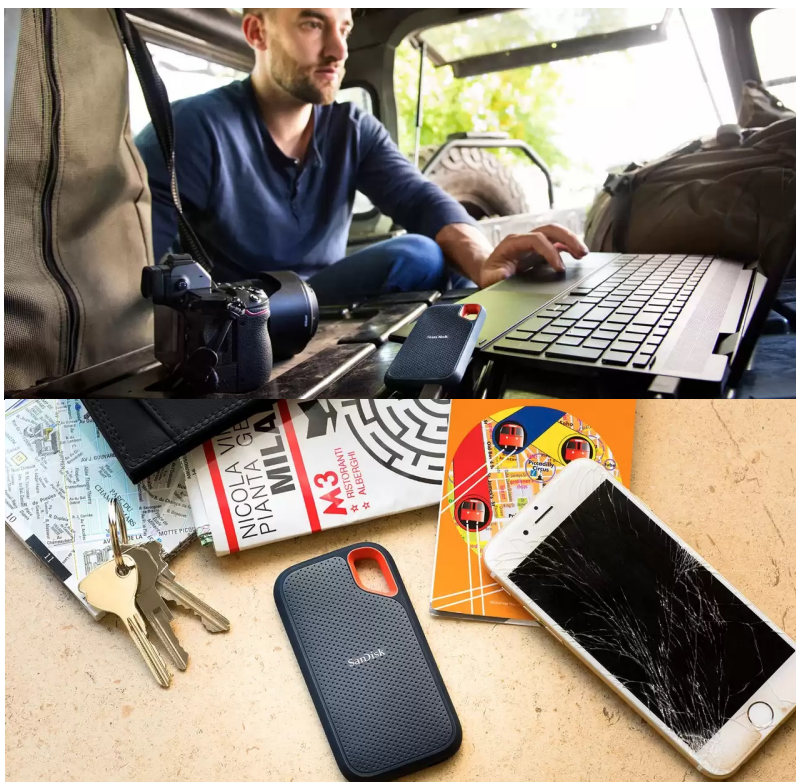

Stav: Nové zboží

Popis

SanDisk Extreme Portable V2 - pro život i data v pohybu

Externí SSD disk SanDisk Extreme Portable V2 je ideální volbou pro všechny, kteří preferují život v pohybu a svá data chtějí mít vždy po ruce. Vynikají dokonalým spojením odolnosti a vysoké přenosové rychlosti dat. **Úložiště s kapacitou 1 TB** představuje obří kapacitu pro vaše data, tvůrčí činnost a další projekty nebo multimediální obsah.

Tento rychlík **SanDisk Extreme Portable V2** se chlubí i precizně odvedenou **konstrukcí a silikonovým pouzdem**, což zajišťuje pevnost a odolnost proti pádu z výšky až 2 metry a krytí **IP55** poskytuje **ochranu vůči vodě a prachu**. O poškození při přenášení, fotografování a jiných aktivitách v terénu nemusíte mít strach z poškození. Na cestách můžete disk **SanDisk Extreme Portable V2** také připevnit k opasku nebo batohu pomocí poutka. Uložená data budou v bezpečí také díky heslu s **256bitovým AES šifrováním**.

SanDisk Extreme Portable V2 1 TB

Externí SSD disk s kapacitou **1 TB** a rychlostí čtení **až 1050 MB/s** je ideálním vysokorychlostním úložištěm pro snímky, videa a zvukové soubory s vysokým rozlišením. Disk je odolný vůči nárazům, vibracím a díky krytí **IP55** také proti prachu či rozlité vody. Disk je možné zabezpečit **heslem s 256bitovým AES šifrováním**. Připojení je realizováno skrze rozhraní **USB-C 3.2 Gen2**.