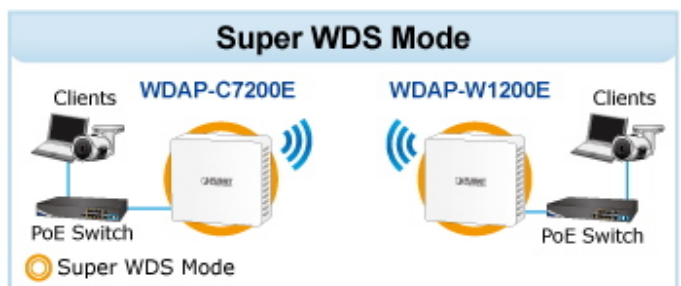

2.4GHz 802.11n 5GHz 802.11ac

Easily remove cover

to see LED indicators for port connection statuses.