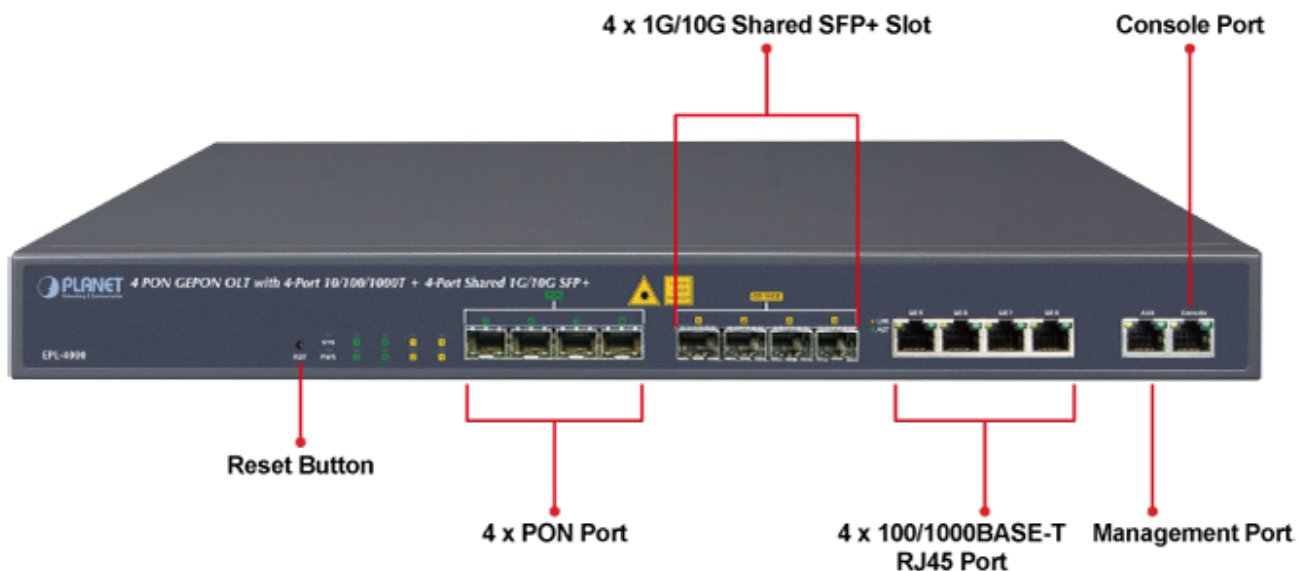

PLANET EPL-4000

Cena celkem:	27 640 Kč (bez DPH: 22 843 Kč)
Běžná cena:	30 404 Kč
Ušetříte:	2 764 Kč
Kód zboží:	NETPLA2349
Part No.:	EPL-4000
Záruka:	26 měs.
Stav:	Nové zboží

Popis

PLANET EPL-4000

GEAPON OLT (Optical Line Terminal) **centrální jednotka pro výstavbu GEAPON sítě**. Zařízení poskytuje vysoce efektivní řešení, pohodlnou správu, vysokou šířku pásma (1,25 Gbps pro upstream i downstream), pokrytí na velké vzdálenosti (až 20 km mezi uzly) a flexibilitu. Jedná se o spolehlivou a nákladově efektivní přístupovou technologii pro aplikace služeb "triple-play".

4x GEAPON port (1,25 Gbps v každém směru, Optical Split Ratio 1:64, dosah až 20 km, TX: 1490 nm, RX: 1310 nm, SC/PC, 9/125 μm, SM), **4x 1/10G Base-X SFP+**, **4x 100/1000Base-T RJ-45**, 2x RJ-45 (management + konzole), podpora VLAN, Link Aggregation, Spanning Tree Protocol, IGMP Snooping, ACL, QoS, dynamického přidělování šířky pásma (DBA), L3 a EMS Utility.

ZÁKLADNÍ SPECIFIKACE

Porty: 4x GEAPON, 4x 1/10G Base-X SFP+, 4x 100/1000 Base-T RJ-45, 2x RJ-45 (management + konzole)

Napájení: interní zdroj, AC 100-240 V, příkon do 30 W

Provozní teplota: -10 až +55 °C

Rozměry: 442 x 200 x 43 mm

Hmotnost: 2,82 kg

Fiber To The Home (FTTH) Application

IP Surveillance System Application for Campus