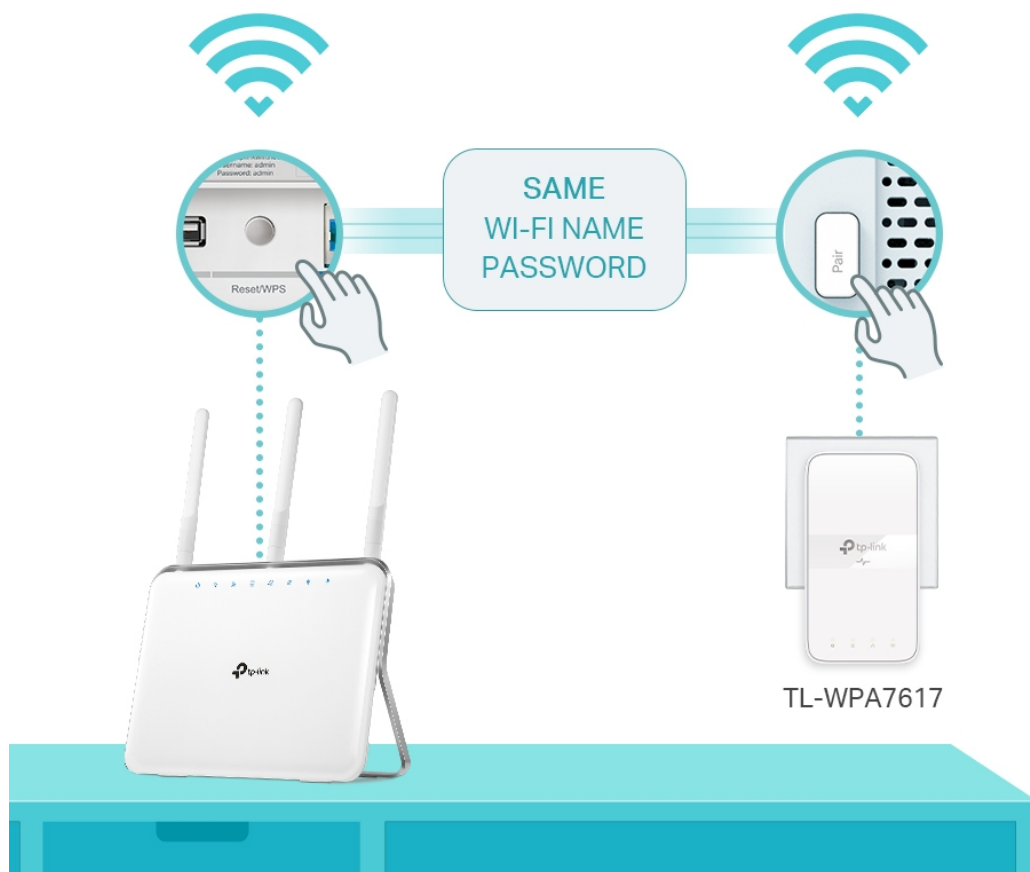

TP-LINK TL-WPA7617 KIT

Cena celkem:	2 280 Kč (bez DPH: 1 884 Kč)
Běžná cena:	2 508 Kč
Ušetříte:	228 Kč
Kód zboží:	NJPTPL0022
Part No.:	TL-WPA7617 KIT
Záruka:	36 měs.
Stav:	Nové zboží

Popis

TP-Link TL-WPA7617 KIT

Sada **HomePlug AV2 rozšíří** vaše **internetové připojení** do každé místnosti domu pomocí stávající **elektrické sítě**. Nabídne vysokorychlostní připojení k internetu v celém domě či velkém bytě, a to jak pomocí kabelového připojení **LAN**, tak bezdrátového připojení **Wi-Fi 802.11a/b/g/n/ac** s dosahem až 300 m. Můžete vytvořit dvoupásmovou Wi-Fi síť (souběžná rychlost přenosu dat **300 Mb/s** v pásmu 2,4 GHz a **867 Mb/s** v pásmu 5 GHz) s větší šířkou pásma a menším rušením. Díky tomu bude výkon vaší **Powerline** sítě maximální. Sada je vybavena tlačítkem **klonování Wi-Fi** pro velké rozšíření dosahu, což znamená, že může automaticky zkopírovat identifikátor SSID a heslo vašeho směrovače. Tímto způsobem adaptér **zjednodušuje konfiguraci** Wi-Fi a umožňuje bezproblémový roaming v rámci domácí sítě.

- **Standard HomePlug AV2** - poskytuje ultra rychlé přenosy dat přes elektrické vedení až 1 000 Mbit/s
- **Dvoupásmová síť Wi-Fi AC1200** - zařízení rozšíří ultra rychlou dvoupásmovou Wi-Fi síť s rychlostí až 867 Mbit/s v pásmu 5 GHz a až 300 Mbit/s v pásmu 2,4 GHz.
- **Konfigurace Wi-Fi jedním dotykem** - jedním stisknutím tlačítka Wi-Fi zkopírujete název a heslo sítě ze svého routeru. Jakékoli změny nastavení se automaticky aplikují na celou síť Powerline.
- **Automatická synchronizace Wi-Fi** - stisknutím tlačítka párování přidejte další opakovací signál do sítě Powerline a jednotně synchronizujte parametry a nastavení.
- **Dodatečná elektrická zásuvka** - elektrický proud ze zásuvky můžete využít k napájení dalších zařízení díky integrované zásuvce.
- **Gigabitový port** - nabízí přístup k zabezpečené kabelové síti stolním počítačům, NAS, chytrým televizím nebo herním konzolám.