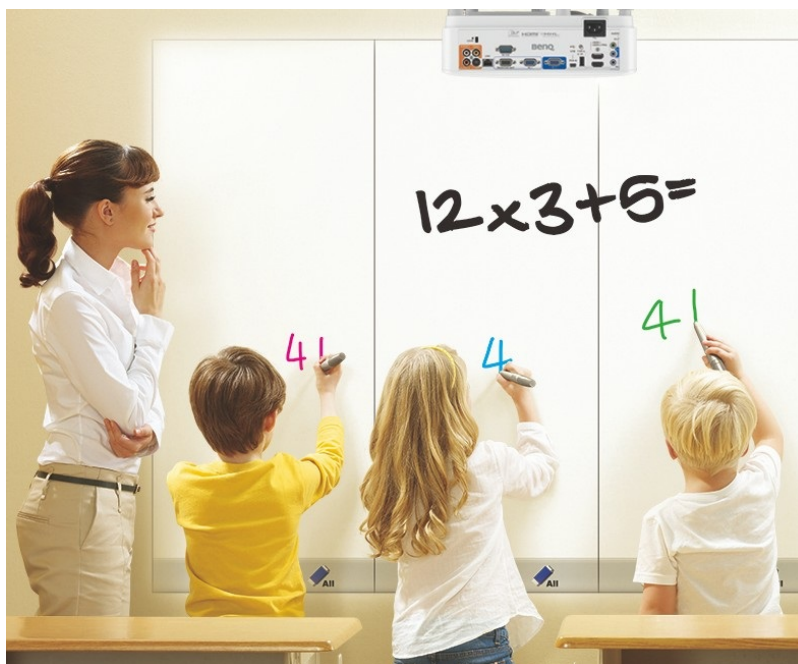

### Projektor BenQ MX825STH - nová úroveň vzdělávání

**Projektor BenQ MX825STH** představuje optimální volbu pro každodenní prezentace. Disponuje **3500 ANSI lumenů** a poskytuje ostrý obraz pro komfortní čtení textů ve firemním prostředí i v přednáškových místnostech při zapnutém osvětlení. Je vhodný pro prezentaci čísel, textů nebo tabulek, uplatní se nejenom v podnikové sféře, ale také vzdělávání a při interaktivní výuce.

**Konstrukce s protiprachovým senzorem** zajišťuje ochranu DLP čipu a tím zamezuje degradaci obrazu způsobenou usazováním prachu a podporuje dlouhou životnost a trvalou kvalitu barev. **Projektor BenQ MX825STH** s ultra krátkou projekční vzdáleností nabízí **ostrý obraz o velikosti až 120 palců** bez rušivých odlesků a stínů a je navržen pro všestranné umístění ve třídě a učebně. Podpora **modulu PointWrite** udělá z každého povrchu prostor pro efektivní spolupráci.