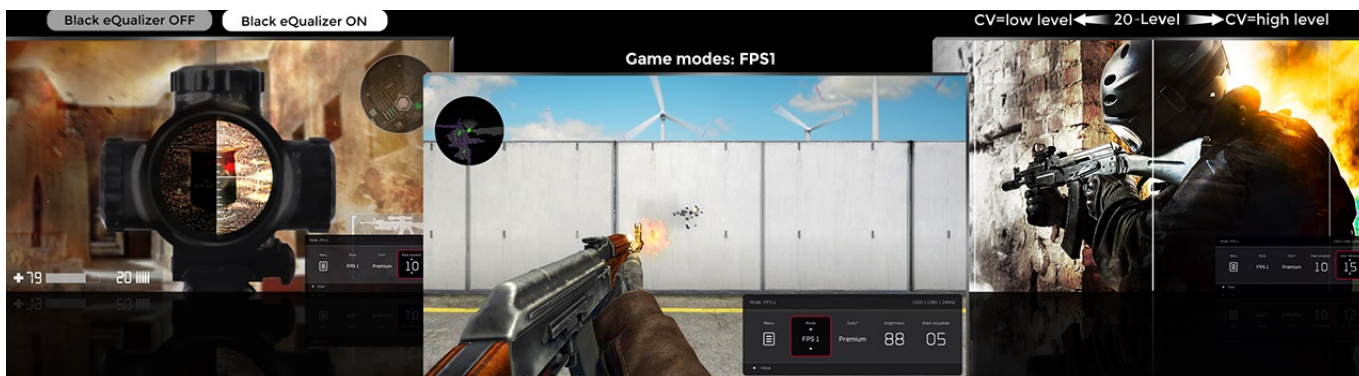

Kód zboží: MON303036

Part No.: 9H.LJMLB.QBE

Záruka: 36 měs.

Stav: Nové zboží

Popis

ZOWIE by BenQ XL2540K - nemilosrdně se prosadí na herní scéně

Herní monitor **ZOWIE by BenQ XL2540K** vás během okamžiku dostane do světa pokročilého gamingu a multimédií. Zprostředkuje vám ostrý obraz ve **Full HD** kvalitě a s mimořádnou plynulostí díky **240Hz obnovovací frekvenci** a **1ms době odezvy**. To oceníte především při hraní akčních her, stříleček nebo dynamických filmových sekvencích.

Menší základna poskytuje více prostoru na stole, přesto poskytuje monitoru vysokou stabilitu a hráčům více možností pro umístění periferií. Každý hráč má vlastní požadavky na komfort. I proto monitor **ZOWIE by BenQ XL2540K** umožňuje flexibilní nastavení výšky a úhlu. Vlastní nastavení parametrů a **videoprofilů** můžete snadno uložit a sdílet se spoluhráči nebo svými fanoušky skrze jednoduché uživatelské rozhraní.

Pomocí funkce **Black eQualizer** můžete upravovat vizuální obsah podle svých požadavků a zvýšit viditelnost v tmavých scénách. Díky **Color Vibrance** nastavíte intenzitu barev a jejich tónů. **Přednastavené herní režimy** umožní efektivní přepínání v rámci různých žánrů a mít vždy preferované vizuální nastavení. **Technologie Low Blue Light a Flicker Free** snižují námahu očí a podpoří dlouhotrvající gaming a sledování displeje bez známek únavy.