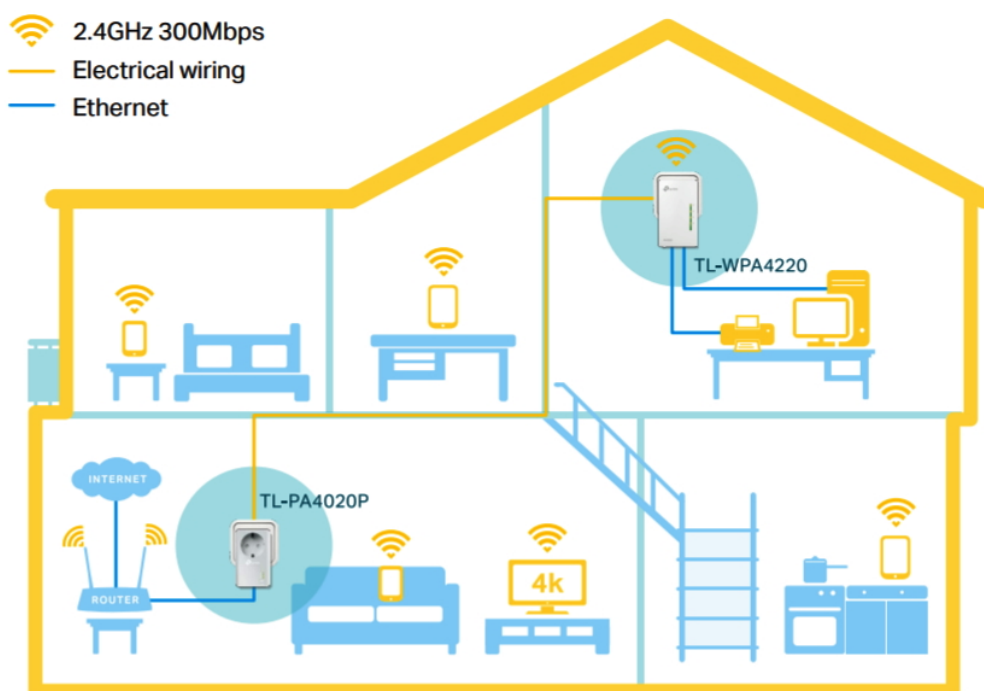

### TP-Link TL-WPA4226 Kit

Sada powerline adaptérů s **Wi-Fi** připojením a pokročilou technologií **HomePlug AV2** poskytuje uživatelům vysokorychlostní přenos dat rychlostí **až 600 Mb/s** po elektrickém vedení (dosah 300 m), nebo **až 300 Mb/s** přes Wi-Fi připojení. Streamujte v HD, hrajte online a stahujte velké soubory bez přerušení.

- **HomePlug AV2 standard** - vysokorychlostní přenos dat rychlostí až 600 Mb/s
- **Wi-Fi** - integrovaný přístupový bod standardu 802.11b/g/n (pouze v sekundární jednotce)
- **Plug and Play** - umožňuje jednoduché a rychlé nastavení během pár minut