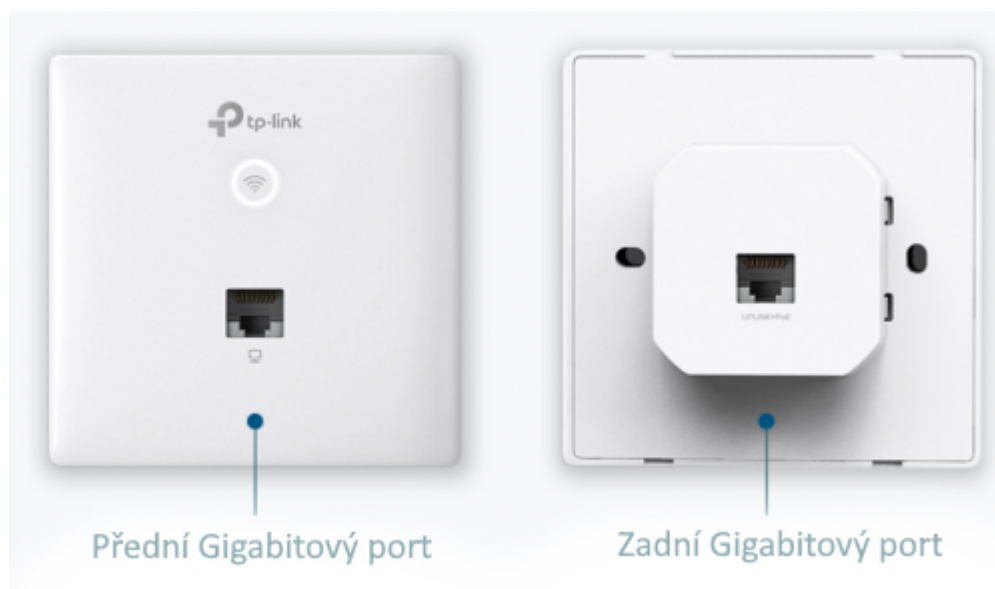

Vybavíte-li každou místnost přístupovým bodem EAP, budete mít jistotu, že bezdrátový signál bude vždy silný a že hosté budou moci využívat své vlastní soukromé Wi-Fi sítě.

S podporou **802.3af/at PoE** není potřeba dalších kabelů. Jednoduše připojte stávající ethernet kabely pro pohodlnou a cenově dostupnou instalaci.