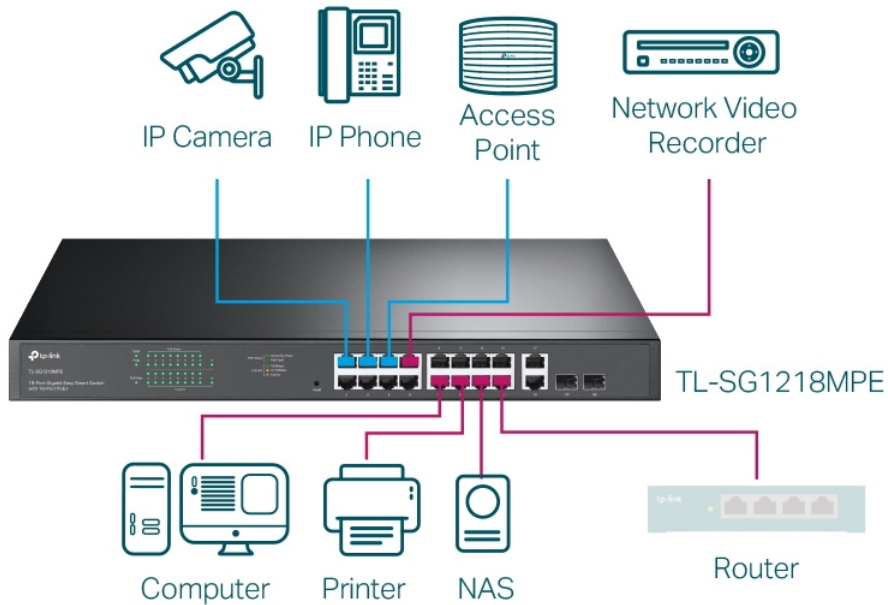

- PoE+ napájení (802.3af/at) s příkonem až 30 W na port
- Celkový napájecí výkon až 250 W
- Správa přes web management nebo Easy Smart Configuration Utility
- Inteligentní správa napájení
- Ideální pro menší kamerové (dohledové) systémy
- Podpora IGMP Snooping, QoS a VLAN

TP-Link PoE Switch

Supply power and data to network devices over a single Ethernet cable

16× Gigabit PoE+ Ports
Up to 30 W on Each Port
Total 250 W Power Budget

TL-SG1218MPE

Surveillance
IP Camera

Conference Calls
IP Phone

Wi-Fi Coverage
Access Point

ZÁKLADNÍ SPECIFIKACE

Počet portů: 16x GbE RJ-45, 2x kombo port RJ-45/SFP slot

PoE: ano, až 30 W/port, celkový výkon 250 W

Kapacita switche: 36 Gbps

Rychlost směrování: 26,78 Mpps

Rozměry: 440 x 180 x 44 mm

TP-Link Easy Smart Switch Plug and Play

- 1 Plug In
- 2 Connect Devices

- 3 Enjoy
-

Advanced Network Features

VLAN for simplified management, enhanced security and better experience