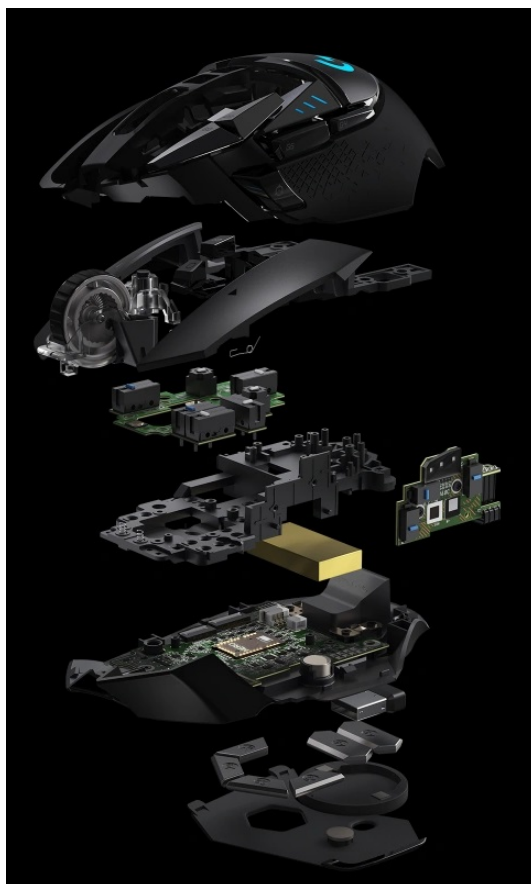

MOUL5541

Part No.:

910-005567

Záruka:

24 měs.

Stav:

Nové zboží

Popis

Hrajte na LIGHTSPEED úrovni - myš Logitech G502 HERO LIGHTSPEED

Bezdrátová myš Logitech G502 HERO LIGHTSPEED je tím pravým herním trumfem. Podporuje ultra rychlé bezdrátové připojení **LIGHTSPEED** pro zajištění spolehlivosti a profesionálního výkonu v oblasti **eSportu**. Logitech G502 HERO LIGHTSPEED disponuje **senzorem HERO 16K** nové generace s nastavitelným rozlišením **až na hodnotu 16 000 DPI**.

Díky širokému rozsahu citlivosti se přizpůsobí všem herním žánrům a zvládne všechny mise i herní výzvy – od precizního míření sniperkou po zběsilé manévrování mezi kulkami. Pro ještě lepší klouzavost a ovladatelnost je myš vybavena systémem nastavitelné váhy takže si její pohyb a váhu přizpůsobíte přesně do ruky. Samozřejmostí je také přizpůsobitelné **RGB podsvícení**.

Logitech G502 HERO LIGHTSPEED

Herní bezdrátová myš disponující **11 programovatelnými tlačítky** a vysoce přesným optickým senzorem **HERO 16K** s nastavitelným rozlišením **až 16000 dpi**. Vyniká vysokou odolností **až 50 milionů kliknutí** a dobou odezvy **1 ms**. S technologií **Lightsync RGB** lze nastavit světelné animace a efekty. Napájení zajišťuje **vestavěná baterie**, která při plném nabití udrží myš bez podsvícení v chodu až 60 hodin. Připojení je realizováno skrze **USB přijímač**.