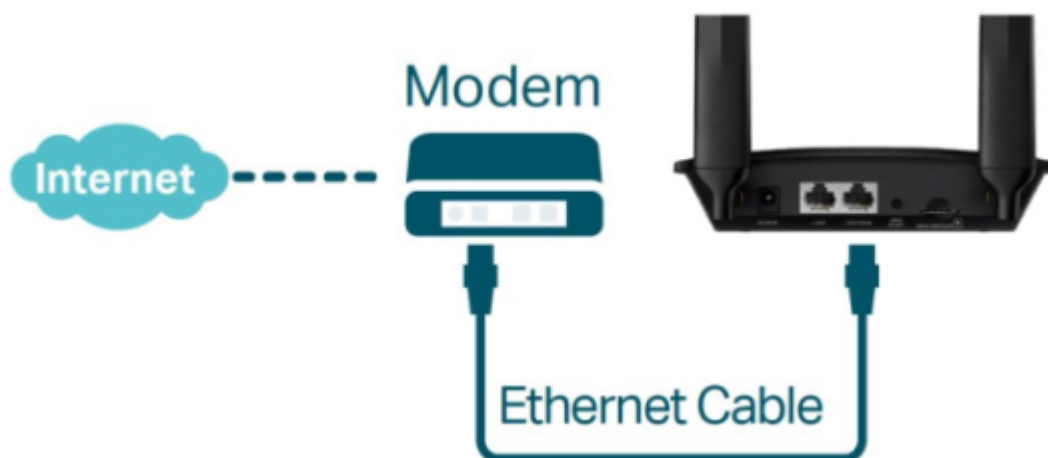

### TP-Link TL-MR100

Využijte všechny výhody vaší špičkové **LTE** sítě s TL-MR100, který může dosáhnout rychlosti připojení až **300 Mbps**. TL-MR100 vám dovoluje sdílet vaši 4G LTE síť **až s 32 Wi-Fi zařízeními**, takže si můžete užít nepřerušené HD filmy, rychlé stahování souborů a video chat, který se neseká.

S integrovaným LTE modemem a **vestavěným slotem pro SIM kartu** je vše, co potřebujete, pouze vložit SIM kartu a zapnout router. Užívání si rychlé a stabilní Wi-Fi na LTE síti nebylo nikdy jednodušší.

### ZÁKLADNÍ SPECIFIKACE

**Standard:** IEEE 802.11b/g/n

**Rychlost datového přenosu:** 300 Mbit/s

**Anténa:** 2x odnímatelná 4G LTE

**Porty:** 1x RJ-45 LAN, 1x RJ-45 WAN/LAN

**Frekvenční pásmo:** 2,4 GHz

**Zabezpečení:** 64/128bit WEP, WPA/WPA2, WPA-PSK/WPA2-PSK