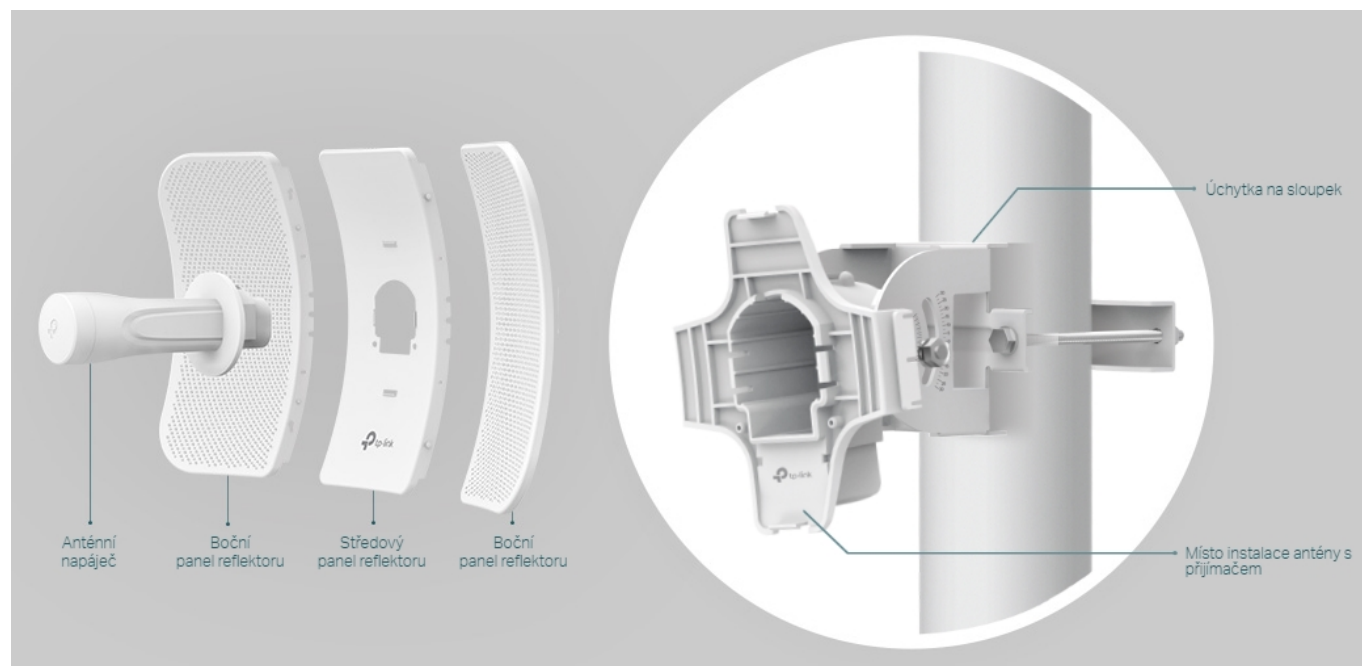

Směrová anténa na profesionální úrovni se ziskem 23 dBi určená pro bezdrátový přenos dat na velké vzdálenosti.

Díky směrové anténě Cassegrain s vysokým ziskem 23 dBi, technologií 2x2 MIMO a speciálnímu kovovému reflektoru umožňuje model CPE710 dosáhnout vynikajícího směrového zaměření paprsku, vylepšené latence a odolnosti vůči rušení. Profesionální výkon a uživatelsky příjemné provedení - venkovní anténa CPE710 s rychlostí přenosu 867 Mb/s v pásmu 5 GHz a ziskem 23 dBi je ideální volbou a cenově výhodným řešením pro potřeby venkovních bezdrátových sítí.

Stabilní konstrukce a flexibilní instalace

- Díky částem, které do sebe vzájemně zaklapnou, je montáž snadná a pohodlná
- Sady pro montáž na sloupek a volnost pohybu ve všech třech osách umožňují flexibilní instalaci
- Odolná konstrukce zajišťuje stabilitu i ve větrném prostředí

Pharos Control - Systém centralizované správy sítě

Anténa CPE710 se dodává se softwarem Pharos Control pro centralizovanou správu sítě, který uživatelům pomáhá snadno

řídít všechna zařízení v síti z jediného počítače. Mezi jeho funkce patří rozpoznávání zařízení, monitorování jejich stavu, aktualizace firmwaru a údržba sítě. Intuitivní prostředí ve webovém prohlížeči – PharOS – je alternativním způsobem, jak síť spravovat, a profesionálům umožňuje přístup k detailnějším nastavením.

Příklady použití:

ZÁKLADNÍ SPECIFIKACE

Typ antény: směrová

Frekvence: 5,15-5,85 GHz

Zisk: 23 dBi

Rozměry: 366 × 280 × 207 mm