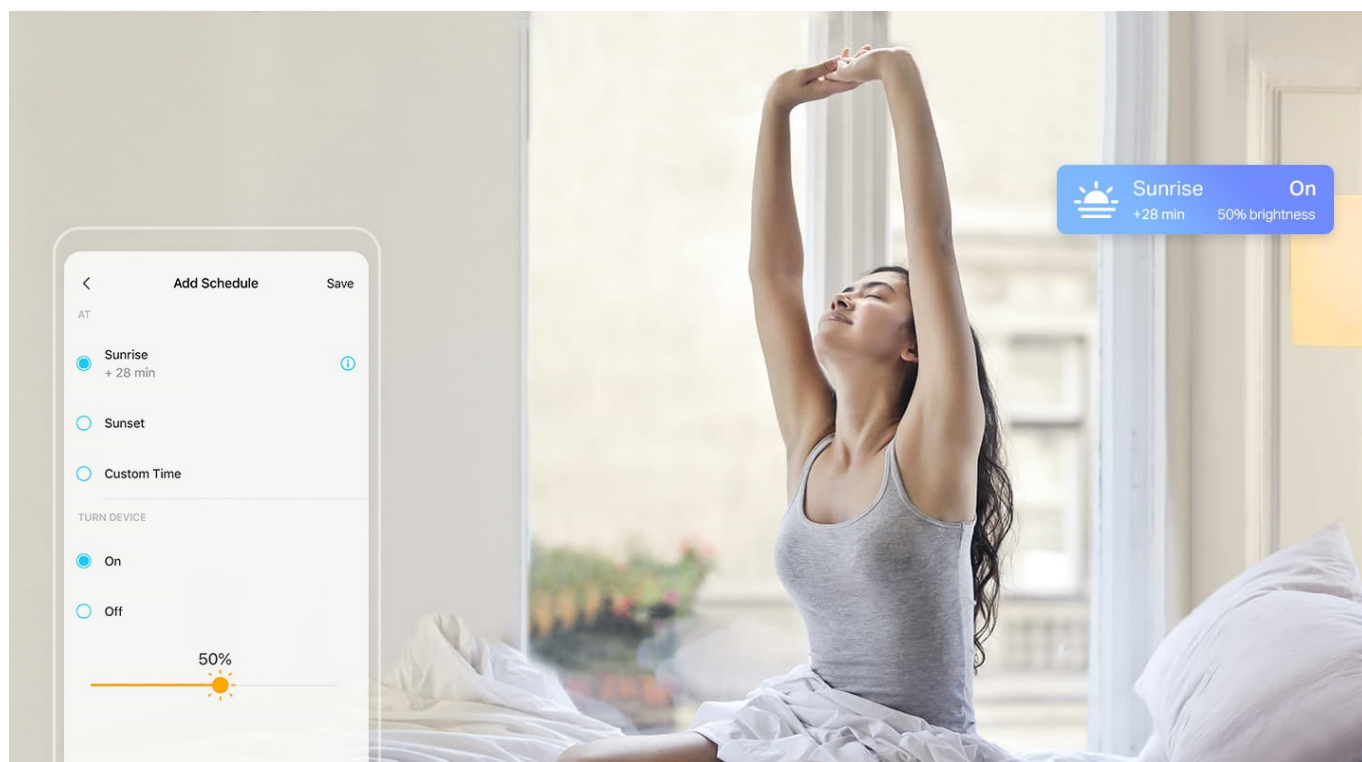

### TP-Link Tapo L510E - když slunce nesvítí, chytrá žárovka poslouží

**Chytrá žárovka TP-Link Tapo L510E s nastavitelnou intenzitou osvětlení**, která se přizpůsobí vašim požadavkům v domácnosti. Chcete vytvořit atmosféru pro romantický večer, pracovní činnost nebo třeba relax po náročném dni u filmu? Osvětlení je teď ve vašich rukách. Pokud jste si zvykli na jas světla při večeri, u čtení knížky, sledování TV či jiných činnostech, můžete si jej **snadno uložit a zase zvolit**, až bude čas na další díl oblíbeného seriálu.

Jednoduše připojte chytrou žárovku k domácí Wi-Fi síti a ovládejte pomocí aplikace Tapo kdekoliv se pohybujete. Nepotřebujete žádné další ovládací prvky. Žárovka podporuje také hlasové ovládání Amazon Alexa a Google Assistant. Lze ji stmívat a rozsvěcovat ručně nebo na základě nastavitelných časových rozvrhů.