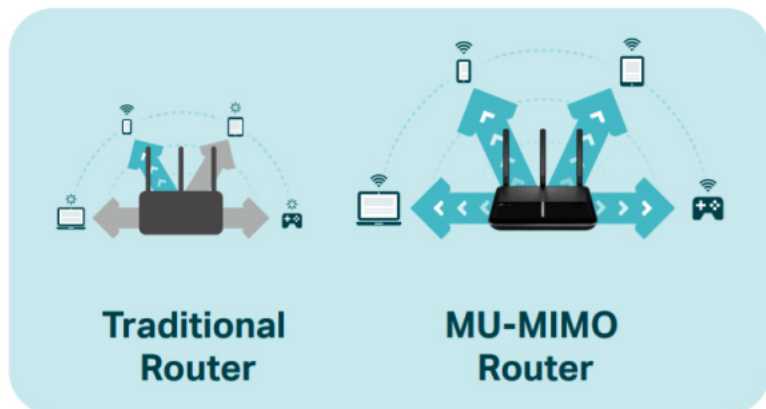

Bezdrátový **VDSL/ADSL** router pracuje na frekvencích **2,4 a 5 GHz** standardu **802.11a/b/g/n/ac**. Tři externí a jedna interní anténa poskytují stabilní bezdrátové připojení a optimální pokrytí. V pásmu 2,4 GHz dosahuje přenosových rychlostí **až 300 Mbit/s** a v pásmu 5 GHz **až 1733 Mbit/s**. Zařízení disponuje **třemi RJ-45 gigabit LAN**, jedním **RJ-45 gigabit WAN** a jedním **RJ-11 DSL** konektorem. Na boční straně je dále umístěn **USB 3.0** port pro záložní připojení k síti pomocí 3G/4G adaptéru, případně pro externí USB úložiště.

1733 Mbps + 300 Mbps
AC2100 Dual Band Wi-Fi

4x4
MU-MIMO

Full Gigabit
Ports

Archer VR2100 je vybaven technologií **Super VDSL (VDSL2 Profile 35b)**, nejnovější generací technologie DSL. Stahování se zvyšuje až o 350Mb/s, je 3,5x rychlejší než u jeho předchůdce VDSL2. Integrovaný port DSL také podporuje všechna standardní připojení DSL (VDSL2, ADSL2+, ADSL2, ADSL).

Technologie **MU-MIMO** zvýší rychlost, datovou propustnost a výkon. Umožňuje routeru obsloužit **více zařízení současně**. Již nebude docházet k zahlcení šířky pásma, ani k prodlevám.

- **Super VDSL** - Nejnovější technologie Super VDSL (profil 35b VDSL2) přináší rychlosti internetu až 350 Mb/s
- **Extrémní rychlost** - Překonává rychlostní limity Wi-Fi předchozí generace a dosahuje rychlost až 1733 Mb/s v pásmu 5 GHz a 300 Mb/s v pásmu 2,4 GHz
- **4x4 MU-MIMO** - Současně přenáší data do více zařízení se 4x rychlejším výkonem
- **Pokrytí celé domácnosti pomocí OneMesh™** - Spolupracuje s produkty TP-Link OneMesh a vytváří flexibilní a nákladově efektivní síť Mesh
- **Bleskové drátové připojení** - Port USB 3.0 a čtyři gigabitové ethernetové porty běží až desetkrát rychleji než předchozí generace
- **TP-Link Tether aplikace** - Snadná dostupnost a správa sítě, včetně dálkového ovládání a automatických aktualizací, pomocí libovolného mobilního zařízení iOS nebo Android