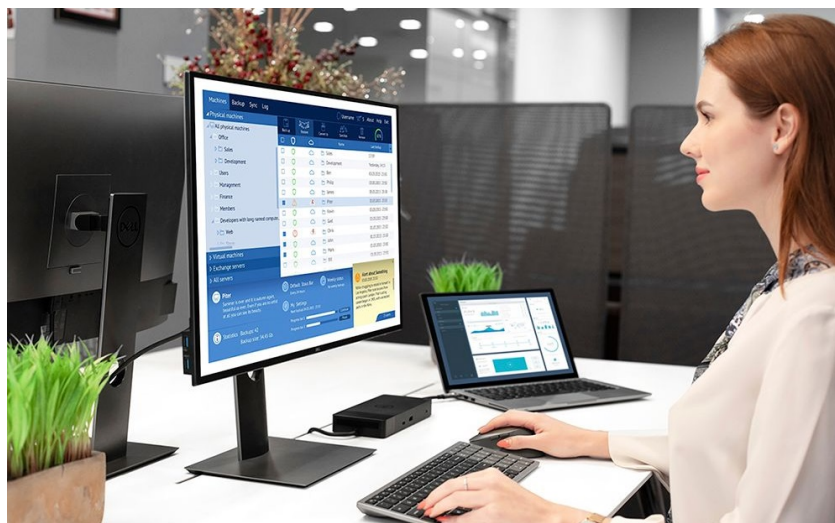

Stav: Nové zboží

Popis

Dell KM7120W - praktická sada klávesnice a myši pro vícero zařízení

Dell KM7120W představuje set bezdrátové klávesnice a myši pro komfortní práci na PC, ovládání počítačových aplikací, surfování po internetu, tvorbu tabulek nebo psaní dokumentů. **Bezdrátová konektivita** je realizována skrze technologii **Bluetooth 5.0** a rozhraní **2.4 GHz**, díky čemuž je zajištěno připojení dalších zařízení, kromě stolního **PC** také třeba s **notebookem** nebo hybridním **zařízením 2 v 1**. Mezi jednotlivými přístroji můžete pohodlně přepínat a pracovat ještě flexibilněji.

Klávesnice Dell spolupracuje s celou řadou operačních systémů, jako **Windows** i **Android**, disponuje klávesovými zkratkami a samozřejmě **numerickou částí** pro snadné zadávání číselných hodnot. Pro pohodlné psaní lze klávesnici naklonit do potřebného úhlu. **Bezdrátová myš Dell** je vybavena optickým snímačem s **rozdělením 1600 dpi**, díky čemuž je zajištěno snadné a plynulé ovládání na širokém spektru povrchů. **Podpora softwaru Dell** vám umožní efektivně spravovat nastavení klávesnice a myši.

S bezdrátovou klávesnicí a myší můžete jednoduše zvýšit váš každodenní výkon. Optická myš s rozlišením **1600 dpi** nabízí snadné ovládání prakticky na každém povrchu. Kompaktní klávesnice podporuje několik operačních systémů a nejoblíbenější **klávesové zkratky** pro systémy Windows a Android. Díky možnosti výběru bezdrátového připojení můžete pomocí technologií **2,4 GHz a Bluetooth 5.0** snadno přepínat mezi ovládaním stolního počítače, notebooku a 2v1 zařízení.

ZÁKLADNÍ SPECIFIKACE

Rozhraní: 2,4 GHz, Bluetooth 5.0

Barva: šedá - černá

Klávesnice

Rozložení kláves: US, mezinárodní

Multimediální klávesy: ne

Podsvícení: ne

Napájení: 2 x AA (součástí balení)