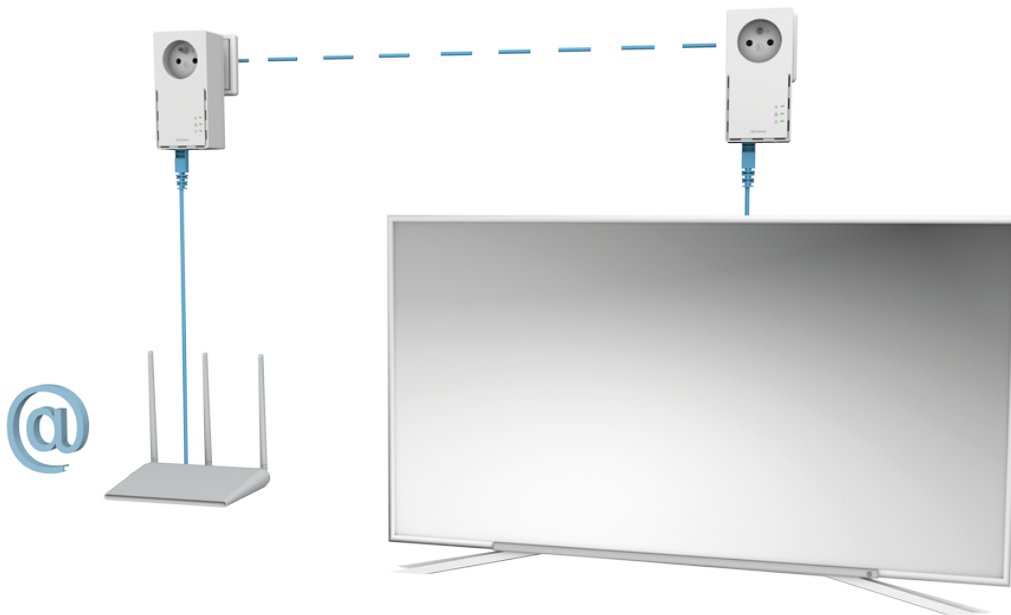

STRONG POWERLINE 1000 DUO FRCena celkem: **1 901 Kč****(bez DPH: 1 571 Kč)**Běžná cena: **2 092 Kč**Ušetříte: **190 Kč**

Kód zboží: NETSRG1020

Part No.: POWERL1000DUOFR

Záruka: 48 měs.

Stav: Nové zboží

Popis**Strong Powerline 1000 DUO FR**

Sada obsahující **2 adaptéry** umožňuje velmi snadným způsobem využívat vysokorychlostní připojení k internetu s rychlostí **až 1000 Mb/s**. S funkcí MIMO 2x2 nabízí mimořádnou kvalitu přenosu dat pomocí stávající elektrické sítě ve vaší domácnosti. Stačí připojit jeden adaptér k vašemu internetovému modemu prostřednictvím **ethernetového portu** a vaše internetové připojení bude okamžitě dostupné z jakékoli elektrické zásuvky pomocí druhého adaptéru. Navíc nepřijdete o žádnou elektrickou zásuvku, protože oba adaptéry jsou vybaveny **vlastní elektrickou zásuvkou s odrušovacím filtrem**.

**ZÁKLADNÍ SPECIFIKACE****Rychlost přenosu dat:** až 1000 Mbit/s**Standards a protokoly:** HomePlug AV, HomePlug AV2, IEEE802.3, IEEE802.3u**Rozhraní:** 1× RJ-45 10/100/1000**Zabezpečení:** 128bitové AES šifrování**Dosah:** až 300 m**Rozměry:** 119 × 74 × 60 mm

Barva: bílá