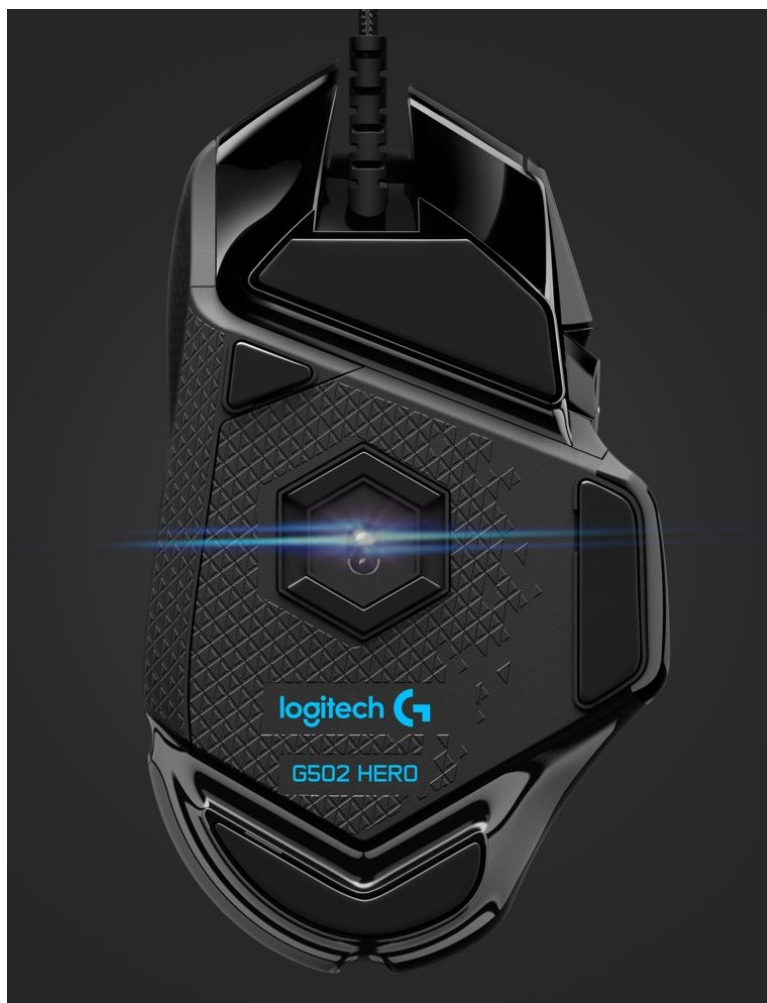

Logitech G502 HERO High Performance - volba pro hráče

Herní myš Logitech G502 HERO High Performance je ztělesněním všeho, co potřebujete na hladký průběh hry a tuhé on-line bitvy. Vyznačuje se špičkovým zpracováním a pokročilými funkcemi, které vám poskytnou komfort a plné herní zážitky. Disponuje **11 programovatelnými tlačítky** a pokročilým optickým senzorem. Rozlišení, které dosahuje **až 16 000 dpi**, zajišťuje přesnou manipulaci a plynulý pohyb.