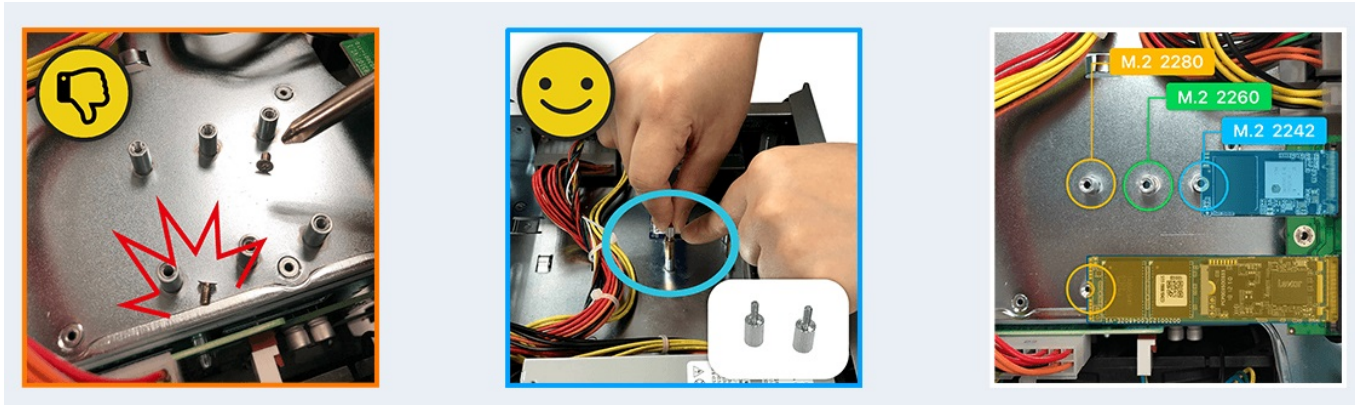

Datové úložiště Lockerstor 8 (AS6508T) s podporou velkokapacitních disků představuje skvělou volbu **do velkých firem a náročného podnikového prostředí**. NAS server disponuje potřebným výkonem v podobě **4jádrového procesoru a 8GB paměti typu DDR4** a také dvojicí **10 a 2.5GbE LAN portů**. Díky tomu dosahuje NAS enormní rychlosti a výkonu.

Konstrukce šasi podporuje snadný přístup a následnou instalaci M.2 SSD jednotek. Na rozdíl od jiných NASek jsou šrouby jednoduše přístupné, dobře se s nimi manipuluje a umožní spolehlivé a stabilní uchycení.