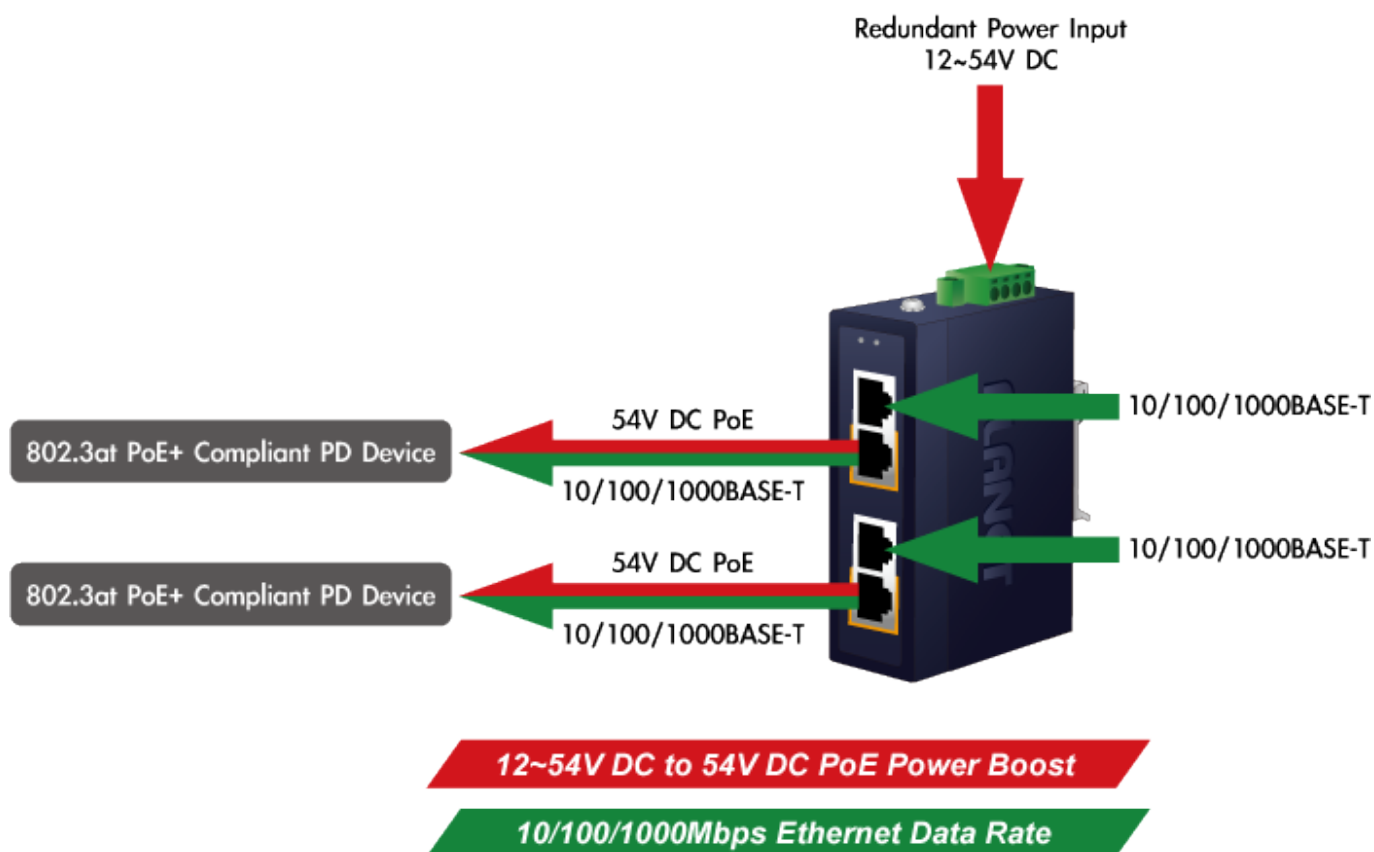

Rozměry: 105 × 70 × 30 mm
Hmotnost: 280 g