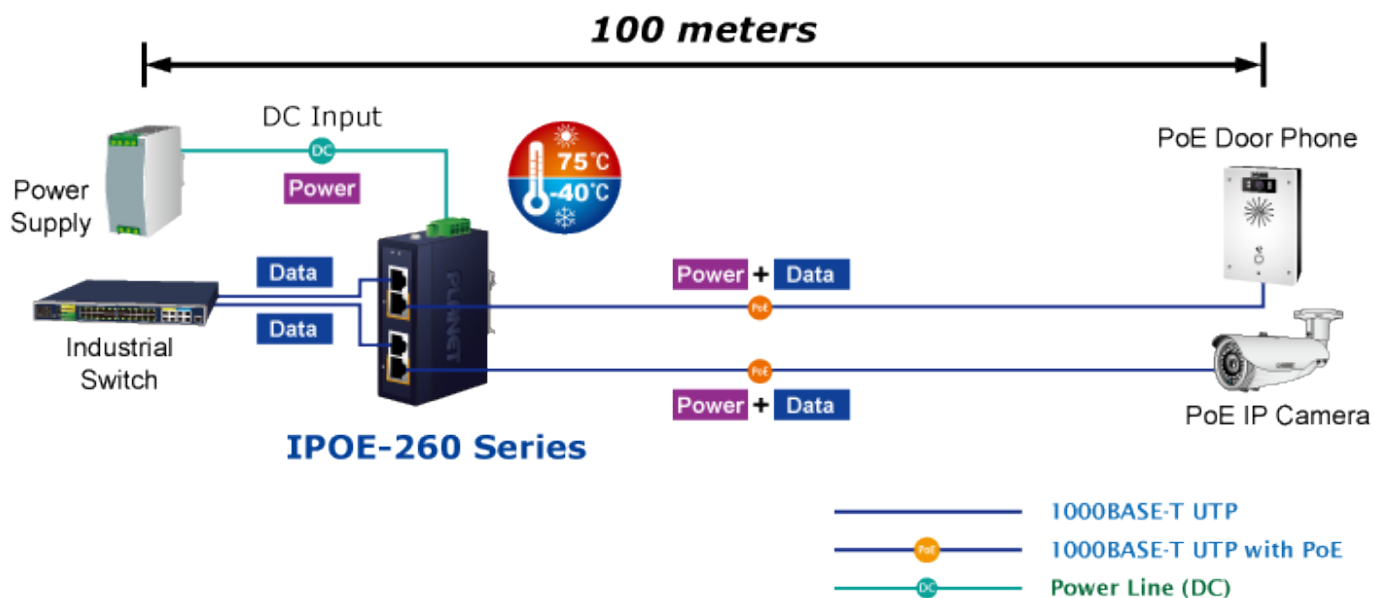

Rozměry: 105 × 70 × 30 mm
Hmotnost: 280 g