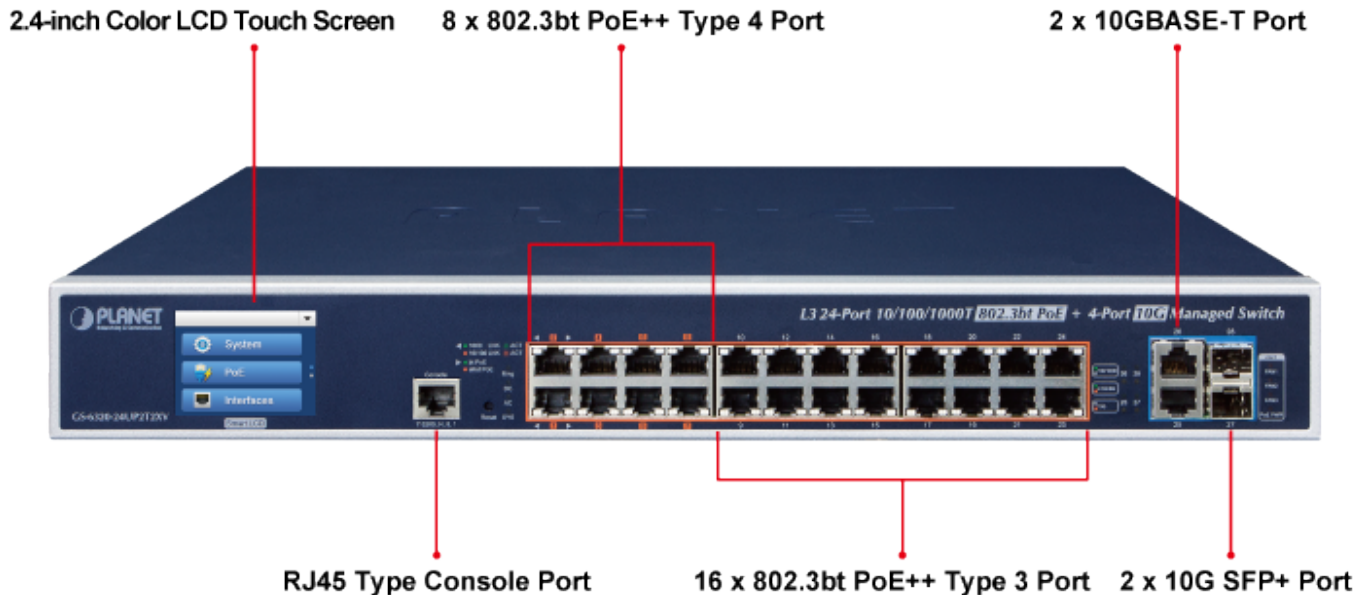

Popis

PLANET IGS-6325-24P4X

Průmyslový spravovatelný **L3 přepínač 24x 10/100/1000 Base-T RJ-45** s podporou **PoE++ 802.3bt** napájení až **600 W**, **2x 10G Base-T RJ-45**, **2x 10G Base-SR/LR SFP+**.

ESD přepěťová ochrana, provozní teplota 0 až +50 °C, duální **redundantní napájení AC 100-240 V** nebo **DC 36-60 V**.

10gigabitový spravovatelný přepínač pracující na 2. a 3. vrstvě modelu OSI. Je vybaven rozšířenými funkcemi pro použití v rozlehlejších sítích a na páteřních spojkách. Statické routování, výkonné nástroje pro QoS řízení provozu a zabezpečení dovolují poskytovatelům ISP a správčům sítí kontrolovat a efektivně spravovat data sítí, jejichž součástí bude přepínač vybaven například v roli centrálního prvku.

Stohovací funkce umožňuje rozšiřovat kapacitu centrálních přepínačů včetně plánování jejich celkové propustnosti.

ZÁKLADNÍ SPECIFIKACE

Fyzické vlastnosti:

Porty: 24x RJ-45 10/100/1000 Base-T, 2x 10G Base-T RJ-45, 2x 10G Base-SR/LR SFP+, 1x RJ-45 (RS-232) sériový port konzole

Paměť: 16k MAC adres, buffer 32 Mb

Propustnost: sběrnice 128 Gbps, provozně 95,23 Mpps (64B)

Podpora přenosu: JumboFrame 10KB

Verze IP protokolu: IPv4, IPv6

Provedení: rackmount 1,25U

Napájení: interní zdroj AC 100-240 V (50-60 Hz) nebo DC 36-60 V, redundantní, celkový příkon do 740 W