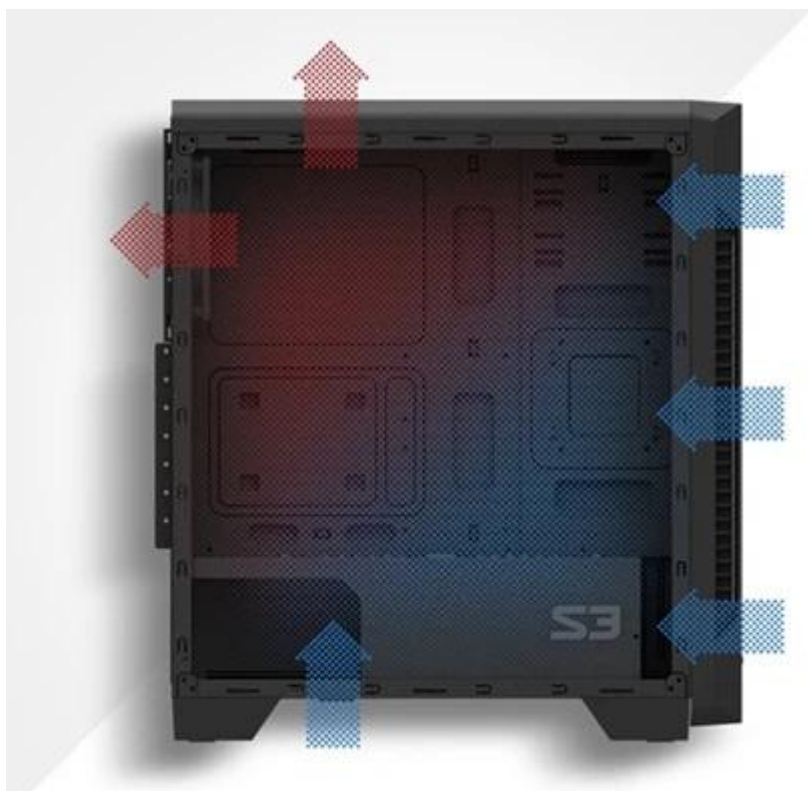

### ZALMAN S3 - elegantní design, volnost pro komponenty a jejich chlazení

PC skříň ZALMAN S3 v provedení Middle Tower představuje ideální základ pro stavbu moderního PC systému. Kombinuje elegantní vzhled, promyšlenou konstrukci a dostatek prostoru pro výkonné komponenty, ať už stavíte pracovní stroj, herní mašinu, nebo multimediální PC. Díky **konstrukci s průhlednou bočnicí** vynikne vnitřní uspořádání komponent a dá vhléd i na nejmenší detaily vaší konfigurace.

**Počítačová skříň ZALMAN S3** podporuje **základní desky formátu ATX, Micro ATX i Mini ITX**, díky čemuž nabízí vysokou flexibilitu pro různé typy buildů. Uvnitř skříňe najdete dostatek místa pro dlouhé grafické karty, výkonné chladiče procesoru i další nezbytné komponenty. Další předností modelu **ZALMAN S3** je důraz na efektivní proudění vzduchu a chlazení.

### ZALMAN S3

Počítačová skříň v provedení **Middle tower** nabízí **dvě 3,5"** a **dvě 2,5"** pozice pro pevné a SSD disky. Na horním panelu jsou umístěny dva **USB 2.0 porty**, jeden **USB 3.0 port**, sluchátkový výstup a vstup pro mikrofon. Skříň je osazena jedním zadním **120 mm ventilátorem**. Důmyslné řešení umožňuje umístění celkem až 8 ventilátorů. Ve skříni je dostatek prostoru pro chladič CPU do výšky až 156 mm a grafickou kartu o délce až 330 mm. Samozřejmostí jsou prachové filtry. Boční strana

## **ZÁKLADNÍ SPECIFIKACE**

**Provedení skříňe:** Middle Tower

**Interní pozice:** 2 x 3,5", 2 x 2,5"

**Kompatibilita základní desky:** ATX, Micro ATX, Mini ITX

**Zdroj:** bez zdroje

**Konektory na horním panelu:** 1 x USB 3.0, 2 x USB 2.0, 1 x sluchátkový výstup, 1 x vstup pro mikrofon