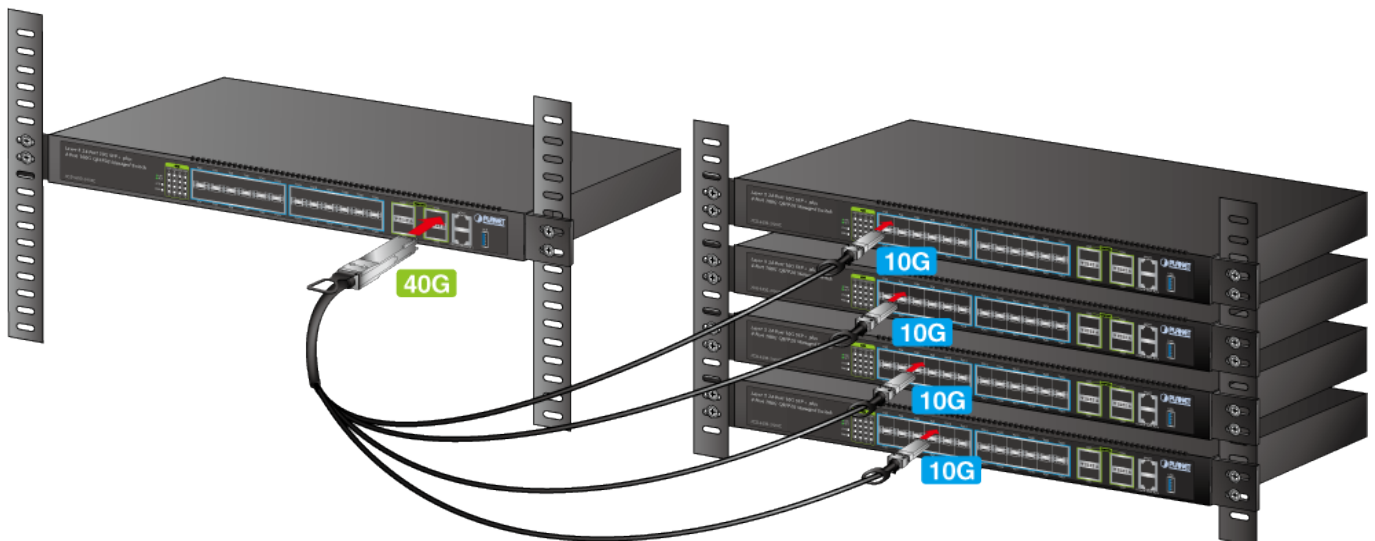

KABEL PLANET CB-QSFP4X10G-1M

Cena celkem:	2 641 Kč (bez DPH: 2 182 Kč)
Běžná cena:	2 905 Kč
Ušetříte:	264 Kč
Kód zboží:	NETPLA2254
Part No.:	CB-QSFP4X10G-1M
Záruka:	26 měs.
Stav:	Nové zboží

Popis

PLANET CB-QSFP4X10G-1M

Kabel pro připojení až 4 zařízení s rozhraním SFP+ k jednomu s rozhraním QSFP+. Délka 1 m.

ZÁKLADNÍ SPECIFIKACE

Rychlost: 40 Gbps

Konektor 1: 1x QSFP+

Konektor 2: 4x SFP+

Provozní teplota: -5 až + 75 °C

Délka kabelu: 1 m