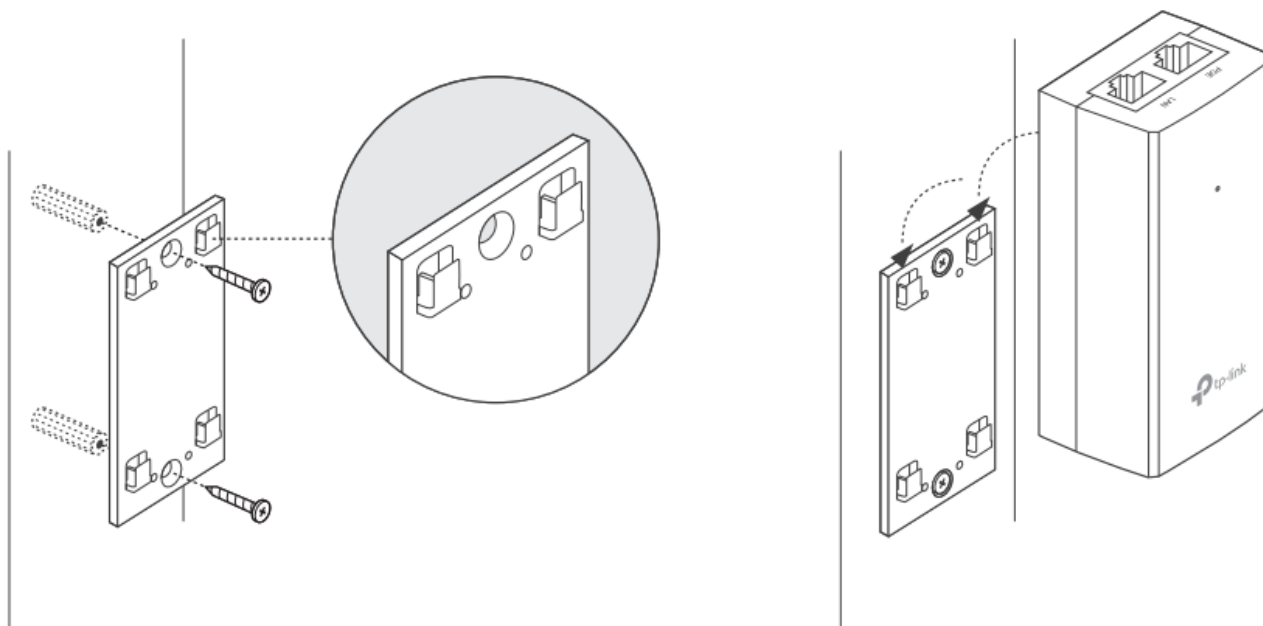

TP-Link TL-POE4824G

Pasivní PoE injektor slouží pro napájení všech zařízení, které v sobě mají zabudovaný PoE extraktor a podporují napětí 48 V. Díky držáku, který je součástí balení, tento model jednoduše připevníte na zeď.

Součástí balení je napájecí kabel.

ZÁKLADNÍ SPECIFIKACE

Typ: pasivní

Výstupní napětí: 48 V

Výstupní výkon: 24 W

Výstupní PoE port: 1× 10/100/1000 Mbps

Rozměry: 110 × 57 × 38,8 mm