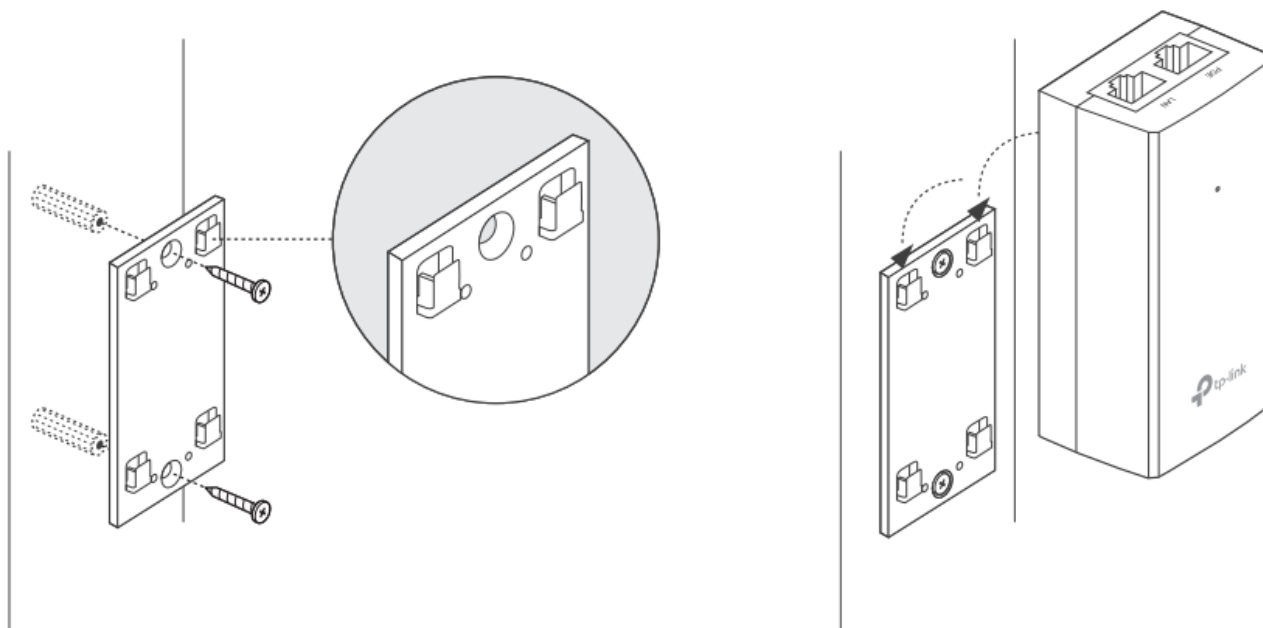

TP-LINK TL-POE2412G

Cena celkem:	481 Kč (bez DPH: 397 Kč)
Běžná cena:	529 Kč
Ušetříte:	48 Kč
Kód zboží:	NANTPL0004
Part No.:	POE2412G
Záruka:	60 měs.
Stav:	Nové zboží

Popis

TP-Link TL-POE2412G

Pasivní PoE injektor slouží pro napájení všech zařízení, které v sobě mají zabudovaný PoE extraktor a podporují napětí 24 V. PoE adaptér má dva gigabitové ethernetové porty.

Díky držáku, který je součástí balení, tento model jednoduše připevníte na zeď.

Součástí balení je napájecí kabel.

ZÁKLADNÍ SPECIFIKACE

Typ: pasivní

Výstupní napětí: 24 V

Výstupní výkon: 12 W

Výstupní PoE port: 1 × 10/100/1000 Mbps

Rozměry: 85,8 × 43,9 × 35 mm