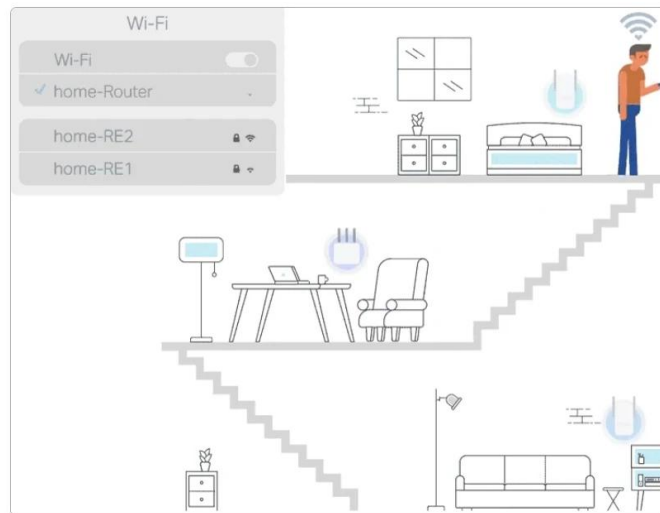

**Popis****TP-Link Deco E4 3 ks - AC1200 Wi-Fi mesh systém**

- **Celoplošné Wi-Fi pokrytí** - Deco využívá systém jednotek k dosažení bezproblémového Wi-Fi pokrytí - eliminuje slabé oblasti signálu jednou provždy
- **Bezproblémový roaming** - Díky pokročilé Deco síťové technologii jednotky spolupracují na vytvoření jednotné sítě s jediným názvem. Zařízení se automaticky přepíná mezi jednotkami při pohybu po domě
- **Rozsáhlé pokrytí** - Trojbalení Deco E4 poskytuje Wi-Fi pokrytí na ploše až 370 m<sup>2</sup>. Pokud to nestačí, kdykoli přidejte další jednotku pro zvýšení pokrytí
- **Rychlé připojení AC1200** - Poskytuje rychlé a stabilní spojení rychlostí až 1167 Mb/s a spolupracuje s hlavními poskytovateli internetových služeb
- **Vysoká kapacita** - Dokáže zvládnout provoz i z nejrušnějších sítí a poskytuje připojení bez zpoždění až pro 100 zařízení
- **Rodičovská kontrola** - Omezuje čas online a blokuje nevhodné webové stránky podle jedinečných profilů vytvořených pro každého člena rodiny
- **Snadná instalace** - Instalace s aplikací Deco, která vás provede každým krokem, je jednodušší než kdy jindy

### Zabiják mrtvé Wi-Fi zóny

Deco E4 je nejjednodušší způsob, jak zaručit silný signál Wi-Fi v každém rohu vašeho domova až na ploše 370 m<sup>2</sup> (3balení). Bezdrátové připojení a volitelná síť Ethernet backhaul spolupracují na propojení jednotek Deco a poskytují ještě vyšší síťové rychlosti a skutečně bezproblémové pokrytí. Chcete více pokrytí? Stačí přidat další jednotku Deco.

### Bezproblémový roaming s jedním názvem Wi-Fi

TP-Link Mesh znamená, že jednotky Deco spolupracují na vytvoření jedné jednotné sítě. Váš telefon nebo tablet se automaticky připojí k nejrychlejší jednotce Deco, když se pohybujete doma a vytváří skutečně bezproblémový Wi-Fi zážitek.

Na rozdíl od tradičních řešení, kde musíte ručně přepínat mezi různými sítěmi, Mesh technologie zajišťuje plynulé připojení bez přerušení.