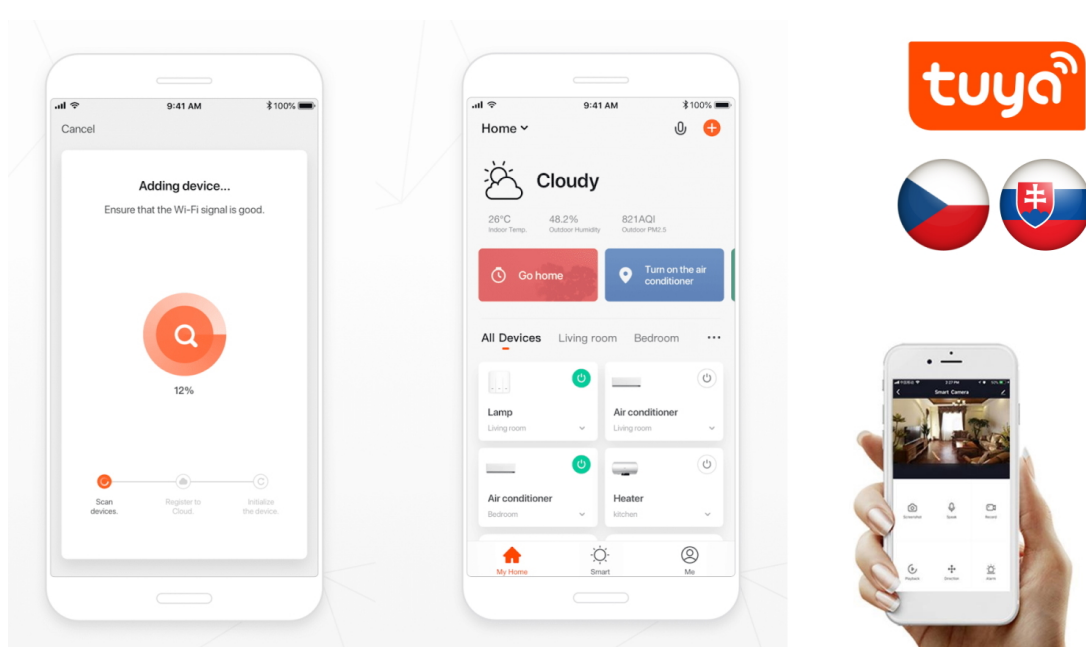

IMMAX NEO LISTON 18W ČERNÉ

Cena celkem:	5 064 Kč (bez DPH: 4 186 Kč)
Běžná cena:	5 571 Kč
Ušetříte:	506 Kč
Kód zboží:	OSVIMM1054
Part No.:	07076L
Záruka:	36 měs.
Stav:	Nové zboží

Popis

IMMAX NEO LISTON - stropní svítidlo pro chytré bydlení

Designový lustr IMMAX NEO LISTON, který se hodí do moderní kuchyně či jídelny. Díky **dálkovému ovladači** nebo **aplikaci pro mobilní zařízení** můžete nastavit intenzitu jasu a odstín světla rychle a jednoduše. Díky funkci stmívání rovněž ideálně dotvoří večerní, klidnou atmosféru. **LED svítidlo IMMAX NEO LISTON** se vyznačuje minimalistickým a čistým provedením. Je navrženo pro osvětlení menšího prostoru, jako je například jídelní stůl nebo kuchyňská linka. Přispěje také k rozšíření smart osvětlení ve vaší domácnosti díky slučitelnosti s **chytrou bránou Immax NEO** a podpoří komfortní ovládání i mimo domov. Systém Immax NEO je kompatibilní se systémy:

- Philips HUE
- Amazon Alexa
- Google Assistant
- Apple Siri
- Aplikace iOS a Android

IMMAX NEO LISTON 18 W

Designové LED závěsné stropní svítidlo ideální pro osvětlení jídelního stolu či kuchyňského ostrůvku ve vaší chytré domácnosti. Svítidlo lze propojit s chytrou bránou **IMMAX NEO** a ovládat tak celou síť domácích světelných zdrojů skrze dálkový ovladač či aplikaci v mobilním telefonu. Dálkový ovladač **Zigbee 3.0** je součástí balení.