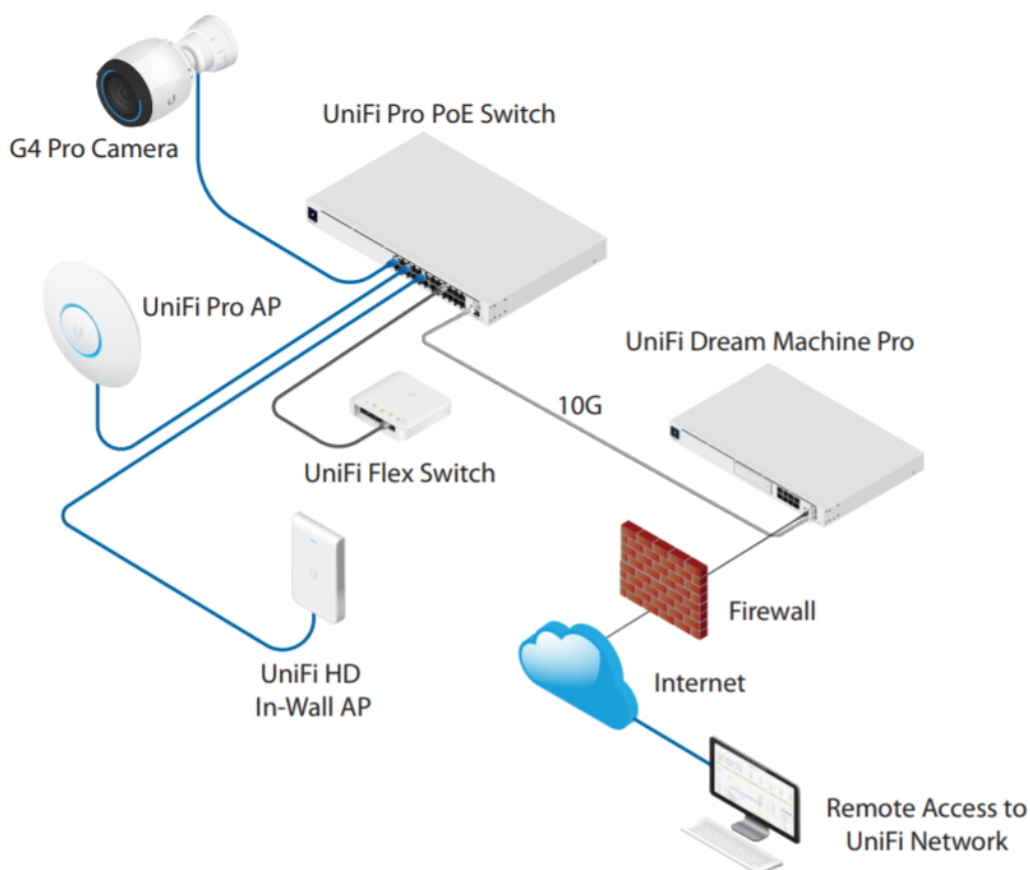

#### Ubiquiti UniFi Switch Pro 48 PoE 600 W

UniFi Switch (USW-PRO-48-POE) je ideální pro malé a střední firmy, které požadují spolehlivý **switch s managementem** v profesionálním provedení určený pro montáž do racku **1U**.

Vybudujte vaši síť s řadou Ubiquiti networks UniFi Switch. **UniFi Switch Pro 48 PoE** je vysoce výkonný, plně **gigabitový PoE switch** známého výrobce Ubiquiti ze série UniFi, který navíc disponuje **1,3" dotykovým LCM displejem** pro usnadnění ovládání.

Je osazen **48x Gbit ethernetovými porty a čtyřmi SFP+ porty (10 Gb/s)**.

---

Konfiguraci a správu UniFi zařízení umožňuje aplikace UniFi Network, která je předinstalovaná na **UniFi OS konzolích** (UniFi Dream Machine, Dream Router, Dream Wall, Express, Cloud Gateway Ultra atd.). Alternativou je volně dostupný software UniFi Network Server, určený pro instalaci na vlastní počítač nebo server (Windows, MacOS, Linux). Software UniFi Network Server je neustále vylepšován, a proto doporučujeme vždy používat aktuální verzi, kterou stahujete na stránkách Ubiquiti v sekci **Download**. Více informací o tomto produktu se dozvíte také na **školení Ubiquiti**.

---

Jednou z největších předností tohoto switche je **podpora PoE dle normy IEEE 802.3at/bt na každém portu** (40× PoE+ a 8× PoE++ ) pro napájení mnoha zařízení. Ve výchozím nastavení UniFi Switch **automaticky detekuje 802.3at/bt** na připojeném zařízení, tak aby mohlo zařízení automaticky přijímat PoE.