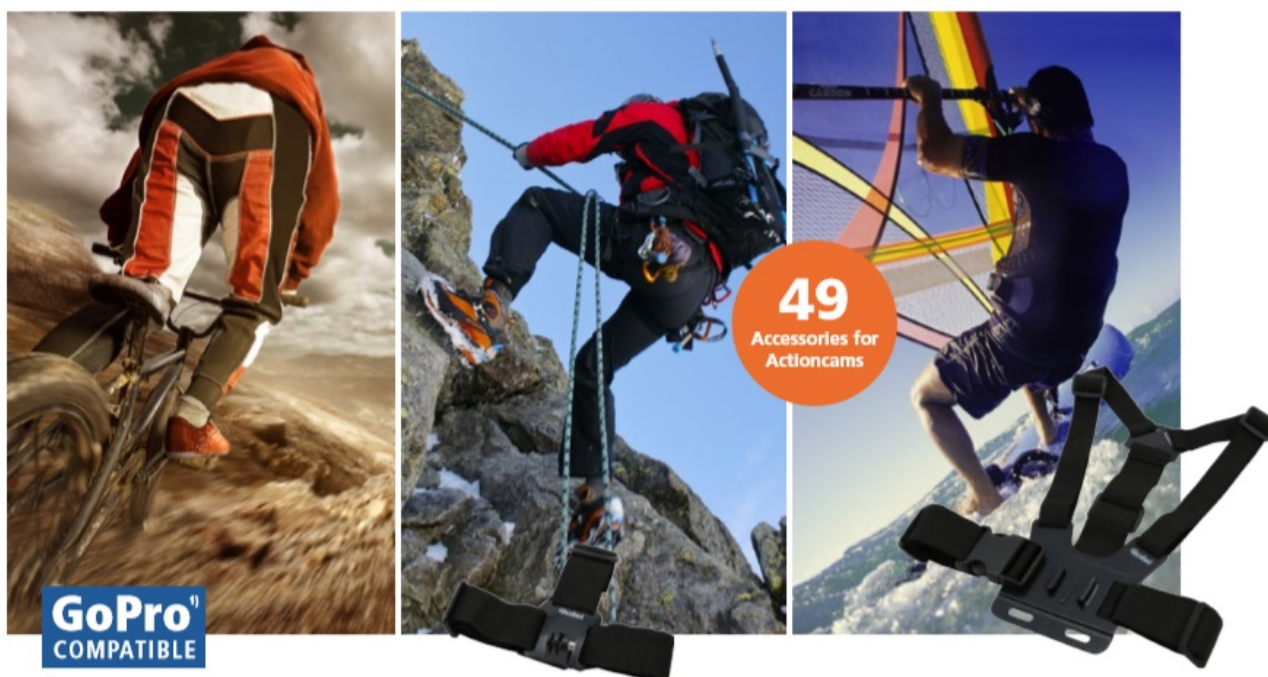

## Multifunkční příslušenství Rollei XL pro vaše kamery

Sada početného příslušenství Rollei, která je určena především pro nadšené sportovce a milovníky adrenalinu. Vybavení k akčním kamerám Rollei i GoPro se neztratí při žádném dobrodružství a umožní vám zachytit skvělé snímky a videa. Provozujte své oblíbené sporty a outdoorové aktivity bez omezení. Sportovní set **Rollei XL pokrývá širokou škálu aktivit, ve vodě, na vzduchu i na souši.**

Sada obsahuje 49 doplňků, které lze kombinovat a vytvořit tak dokonalý **úchytný a ochranný systém** podle toho, kam se chystáte vyrazit a v jakých podmínkách budete kameru využívat. **Přípevněte kameru k tělu nebo helmě**, abyste pořídili autentické záběry z pohledu první osoby, perspektivy, která ostatním vyrazí dech. Samozřejmě zde najdete také **úchytky a držáky** pro upevnění na nejrůznější příčky, řídítka, desky apod. pro snímání záběrů z různých úhlů a pozic. Ve výbavě nechybí **teleskopická tyč pro selfie** záběry, samolepky a spoustu dalšího pro natáčení a fotografování v extrémních podmínkách.

### **Rollei XL sada příslušenství pro outdoor**

Univerzální 49dílná sada příslušenství Rollei ke kamerám Actioncam a GoPro určená pro outdoorové aktivity.

#### **ZÁKLADNÍ SPECIFIKACE**

**Obsah balení:** pouzdro, mini stativ, voděodolný držák, držák na smartphone, selfie tyč, plovák s nálepkou, popruh na hrudník, nylonový sáček, držák s přísavkou, držák s klipem, popruh na hlavu, držák na helmu, univerzální držák s popruhem, upevňovací popruh, držák na kolo, úhlový držák, držák na řídítka, popruh, bezpečnostní držák, 2 x plochý držák, 2 x zakřivený držák, 10 x lepicí 3M nálepka, 7 x šroubek, 2 x dlouhý držák, 2 x krátký držák, adaptér na stativ, 2 x úhlový kus, montážní klíč.