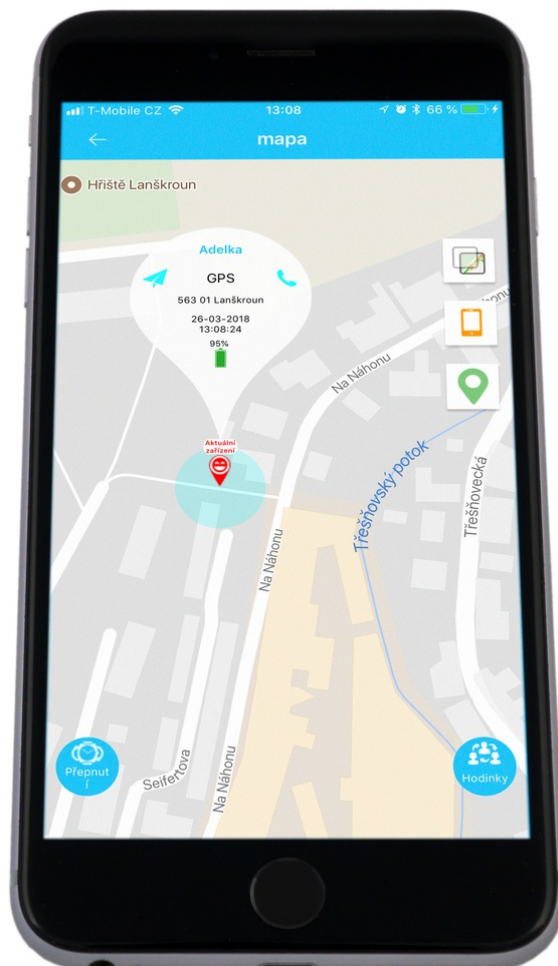

Dětské hodinky se zabudovaným GPS lokátorem Helmer LK 707 dají dětem ponětí o čase a rodičům zase klid a informaci o tom, kde se jejich ratolest nachází. Zařízení totiž umožňuje **příjem signálu z GPS satelitů a GSM/GPRS sítí** a na základě těchto dat následně lokalizovat polohu hodinek – které jsou umístěny ideálně na zápěstí vašeho dítěte. Informace o výskytu **zasílá ve formě souřadnic do mobilní aplikace** a s pomocí funkce **Fotoprint** zanese tato data na mapu a vykreslí i případnou trasu.

Funkce **Geofence** zase slouží k tomu, aby dětské hodinky s lokátorem **Helmer LK 707** neopustily požadovaný prostor. V případě překročení virtuální hranice budete informováni pomocí obdržené zprávy. Kromě primární kontrolní funkce slouží **hodinky Helmer LK 707** také k **telefonování až na 10 přednastavených čísel**. 2 telefonní čísla slouží pro rychlé volání a nechybí ani možnost odposlechu zvuku v okolí, **přijímání SMS** či **nahrávání hlasových zpráv**.

Helmer LK 707

GPS lokátor, umístěný v dětských hodinkách s možností volání, slouží ke kontrole pohybu vašich dětí. Předností je **velký barevný dotykový displej**, vodotěsnost a velmi citlivý přijímač, zajišťující přesnou lokalizaci. Díky využití signálu GSM/GPRS sítě a **GPS satelitů** umožňuje zařízením sledování a lokalizaci dětí s určením přesné polohy a následné zaslání informací a přesných souřadnic do **mobilní aplikace**, která je dostupná pro operační systémy **Android a iOS**. V aplikaci lze využít další funkce, mezi které patří **historie pohybu**, možnost nastavení dvou telefonních čísel pro **volání SOS**, vzdálený **odposlech**, zasílání hlasových a SMS zpráv na hodinky či možnost nastavit území, které když lokátor opustí, odešle SMS na přednastavené telefonní číslo. Mimo to jsou hodinky vybavené **fotoaparát**em a **svítilnou**. Pro zajištění bezproblémové funkčnosti hodinek se doporučuje využít SIM karty s datovým tarifem, která umí odesílat SMS.