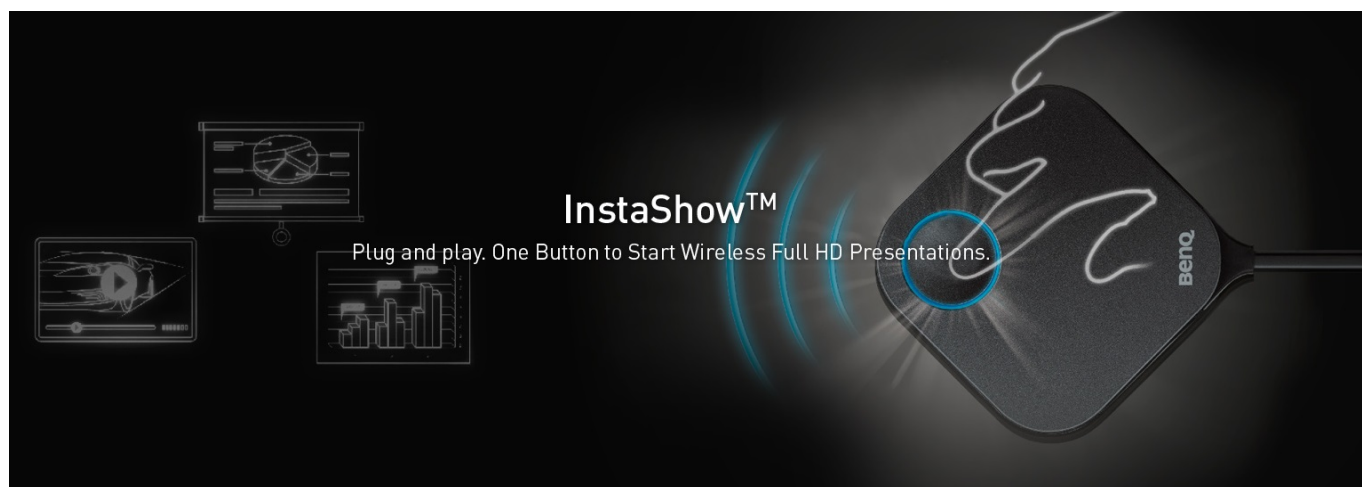

BenQ InstaShow WDC10 představuje jedinečné a praktické softwarové řešení pro **multinásobné a všestranné prezentace s pomocí širokého spektra zařízení**. Díky systému **Plug and Play** je zajištěno jednoduché a rychlé zapojení, které nevyžaduje dodatečnou instalaci a ovladačů či jiného softwaru. Objevte nové možnosti prezentací a změňte zaběhnutou rutinu.

InstaShow nabízí unikátní možnosti spolupráce v rámci prezentací. Přítomnost **Wi-Fi** podporuje i možnosti bezdrátové a snadné spárování během několika vteřin. Kromě toho nechybí ani rozhraní **HDMI** pro kompatibilitu se širokou řadou zařízení, jako jsou **notebooku, Apple TV, herní konzole a další druh přehrávačů**.

Jedno tlačítko pro start prezentace

BenQ InstaShow nabízí hardware pro komplexní řešení prezentací. Jednoduše připojíte k zdroji a během několika vteřin můžete začít. **Zařízení nevyžaduje instalaci žádného dalšího softwaru**, nastavování nebo jiných kroků. Díky tomu efektivně snížíte časové prodlevy a dlouhé minuty mnohdy trapného ticha, než vše započne.

BenQ InstaShow WDC10

InstaShow Plug & Play je systém pro spuštění bezdrátových Full HD prezentací jedním tlačítkem.

WDC10 je jedinečné **bezsoftwarové řešení** umožňující až 16 prezentujícím prezentovat na jakémkoli kompatibilním zařízení. Automatický výběr kanálu a bezdrátová norma 802.11ac zajišťují plynulé streamování prezentací a přechod mezi nimi.