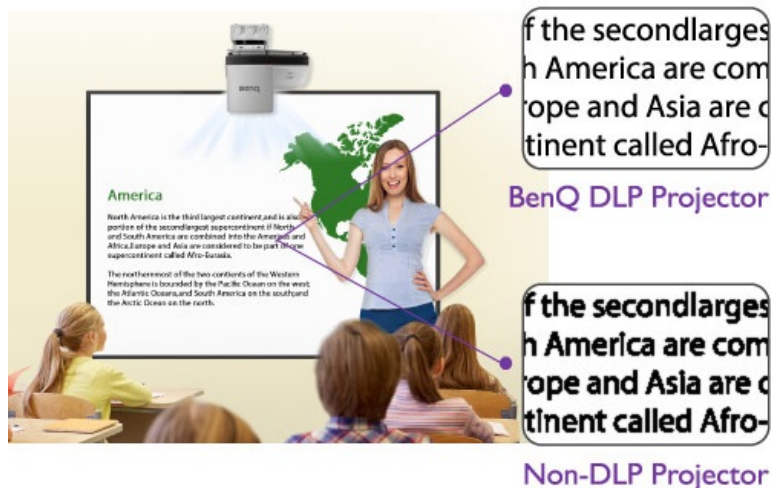

Presentation Mode

Infographic Mode

Vivid Mode

Ultra krátká projekční vzdálenost vám umožní využít velkou **obrazovku až 100 palců**, aniž by došlo k rušení výsledného obrazu stíny nebo oslňování. Projektor BenQ MW855UST+ podporuje **technologii PointWrite**, díky které na rovném povrchu vytvoříte unikátní digitální tabuli s interaktivními prvky.

Díky tomu vytvoříte z tradiční třídy moderní učebnu a vaše hodiny budou pro žáky a studenty záživnější, zábavnější a ve výsledku také informačně přínosnější. Konstrukce se vyznačuje **anti-prachovým snímačem**, který chrání proti přílišnému nahromadění prachu.