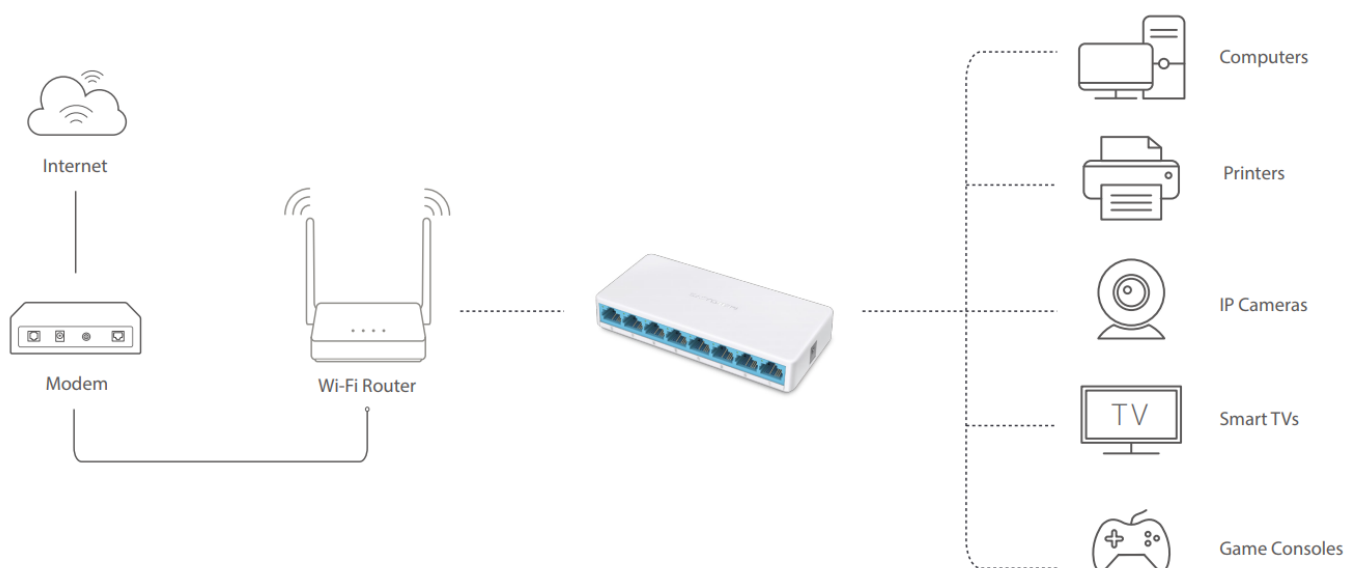

MERCUSYS MS108

Cena celkem:	253 Kč
	(bez DPH: 209 Kč)
Běžná cena:	278 Kč
Ušetříte:	25 Kč
Kód zboží:	NAPTPL1074
Part No.:	MS108
Záruka:	26 měs.
Stav:	Nové zboží

Popis

Mercusys MS108

Jedná se o **8portový switch** podporující rychlosti 10/100 Mbps - standardy 802.3, 802.3u, 802.3x s funkcí automatického křížení UTP kabelů. Celková propustnost switche je **1,6 Gbps**. Funkce **Auto MDI/MDIX** eliminuje potřebu křížených kabelů. Funkce **auto-negotiation** na každém portu snímá rychlost připojení síťového zařízení a inteligentně ji přizpůsobuje podle kompatibility a pro optimální výkon. Nastavení **Plug and Play**, bez nutnosti konfigurace.

Díky kompaktním rozměrům, může být zařízení umístěno kdekoli v domácnosti, aniž by zabíralo příliš mnoho místa a narušovalo tak design interiéru. Provedení bez ventilátorů zaručuje tichý chod. Switch tak zůstane nenápadný bez ohledu na to, jak dlouho poběží.

Součástí balení je napájecí adaptér (5 V/0,6 A).

ZÁKLADNÍ SPECIFIKACE

Počet portů: 8× RJ-45 LAN

PoE: ne

Kapacita switche: 1,6 Gb/s

Rozměry: 127 × 60,3 × 22 mm